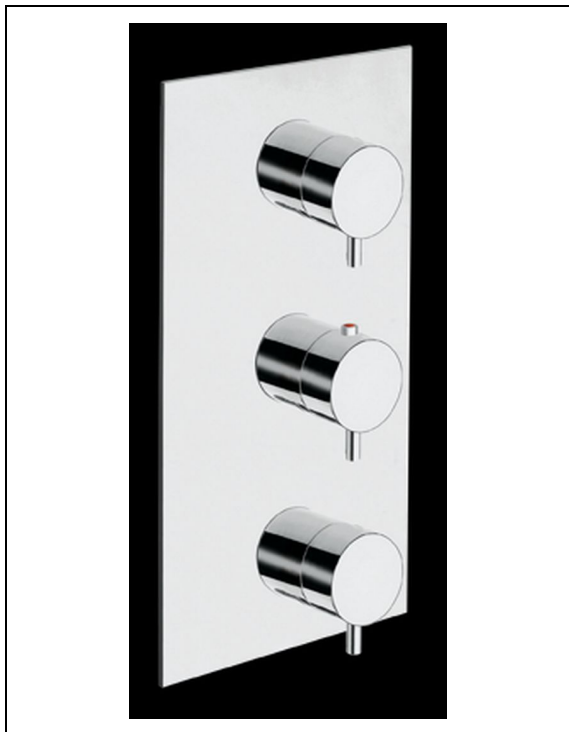

TV83851 : #DOUCHE ENCASTREE TRIVERDE
THERMOSTATIQUE 3 SORTIES XT85351
TRIVERDE

CRISTINA
RUBINETTERIE
ondyna

51 > chromé

Caractéristiques

- ANCIENNE COLLECTION = XT85351 + PD80000
- SANS MECANISME, Plaque laiton 150 x 298 mm sans vis
- Spécial installation hydromassage
- Garantie 8 ans