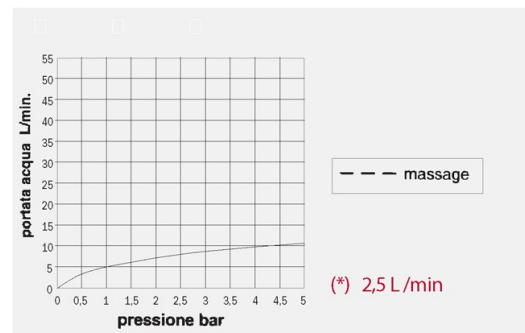

TW40251 : Buse hydromassage Twinjet HYDROTHERAPIE

51 > chromé

Caractéristiques

- Anticalcaire, orientable 30°
- 2 jets : pluie, brumisateur
- Raccord F 1/2"
- Garantie 2 ans