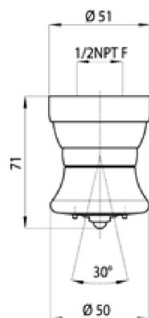

TW40251 : Buse hydromassage Twinjet HYDROTHERAPIE

51 > chromé

Caractéristiques

- Anticalcaire, orientable 30°
- 2 jets : pluie, brumisateur
- Raccord F 1/2"
- Garantie 2 ans