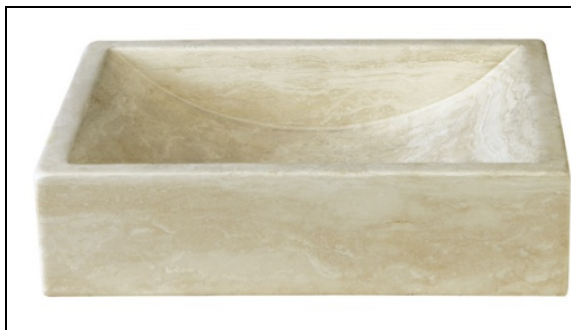

UC3105 : Lavabo à poser VASQUE PIERRE

Caractéristiques

- Lavabo à poser
- Longueur 40 cm, Hauteur 10 cm
- Profondeur 30 cm, Poids 19 kg
- Garantie 2 ans