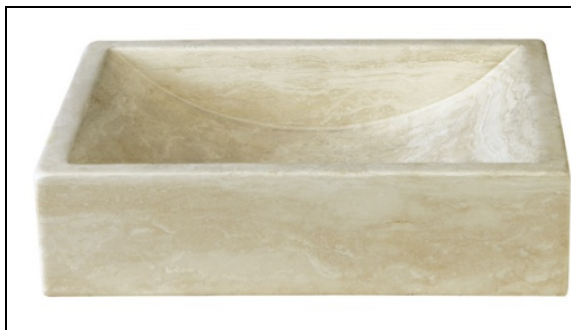

UC3105 : Vasque en pierre pour lavabo à poser  
sans perçage robinetterie VASQUE PIERRE

## Caractéristiques

- en pierre de travertin naturel poli, fabrication artisanale
- poids 19 kg
- prévoir un traitement hydrofuge anti tâche incolore (non fourni)
- Hauteur 100 mm
- Largeur 400 mm
- Profondeur 300 mm
- Garantie 3 ans