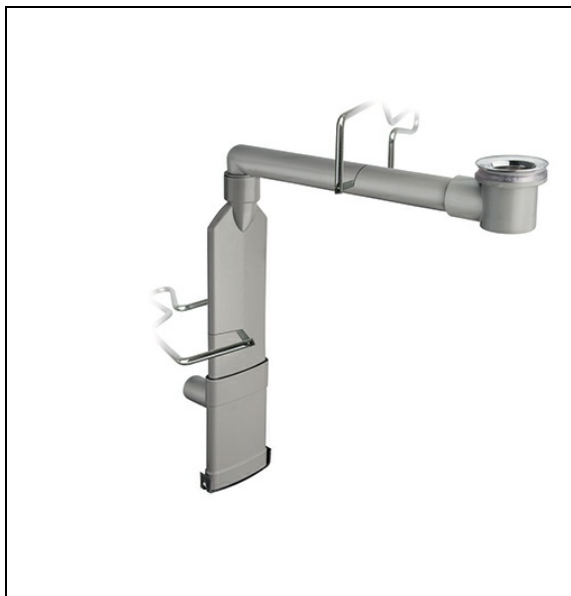

UD152S51 : .SIPHON GAIN DE PLACE DM 64 ABS
Up&Down® VIDAGE

CRISTINA
RUBINETTERIE
ondyna

51 > chromé

Caractéristiques

- Avec bonde ABS ø 64 mm Up&Down®
- Garantie 99 ans