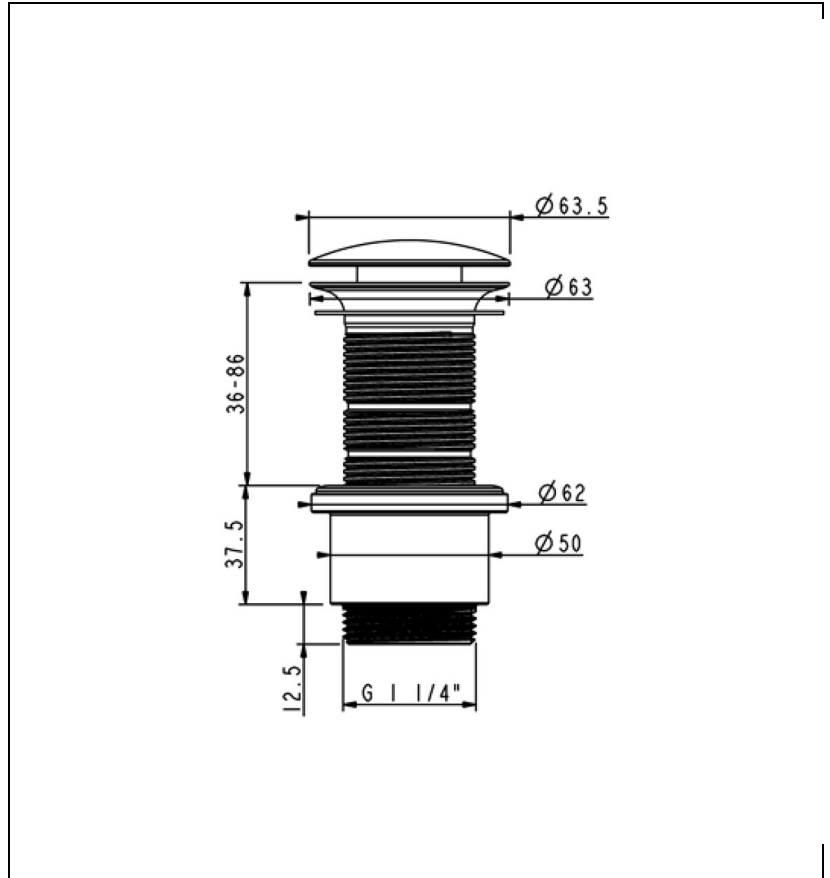

## Caractéristiques

- Pour vasque sans trop-plein
- Jusqu'à 86 mm d'épaisseur, bouchon  $\varnothing 64$  mm
- Largeur 150 mm
- Garantie 99 ans