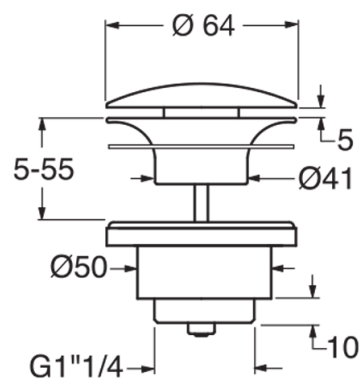

## Caractéristiques

- Pour vasque avec ou sans trop-plein
- Jusqu'à 55 mm d'épaisseur, bouchon Ø 64 mm
- ATTENTION : L'eau ne doit pas être en contact avec le plan de vasque
- Largeur 87 mm
- Garantie 99 ans