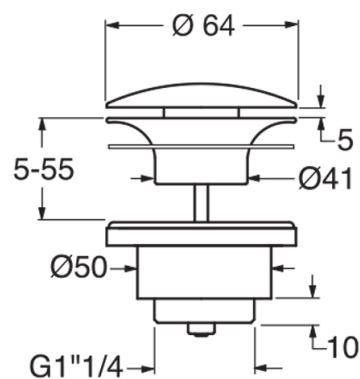

UD42515 : BONDE LAVABO UP&DOWN LAITON
ALUX 5-55MM VIDAGE

CRISTINA
RUBINETTERIE
ondyna

Caractéristiques

- Pour vasque avec ou sans trop-plein
- Jusqu'à 55 mm d'épaisseur, bouchon Ø 64 mm
- ATTENTION : L'eau ne doit pas être en contact avec le plan de vasque
- Garantie 99 ans