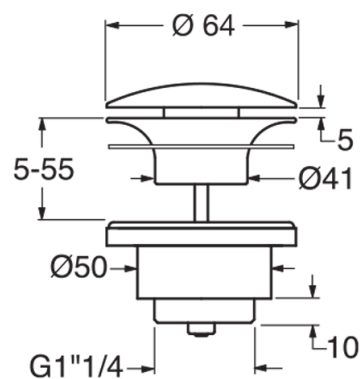

UD42528 : BONDE LAVABO UP&DOWN INOX NF
INOX BROSSE 5-55 MM VIDAGE

CRISTINA
RUBINETTERIE
ondyna

Caractéristiques

- Pour vasque avec ou sans trop-plein
- Jusqu'à 55 mm d'épaisseur, bouchon Ø 64 mm
- ATTENTION : L'eau ne doit pas être en contact avec le plan de vasque
- Garantie 99 ans