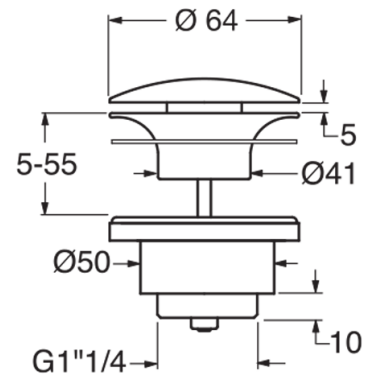

UD42528 : BONDE LAVABO UP&DOWN INOX NF  
INOX BROSSE 5-55 MM VIDAGE

CRISTINA  
RUBINETTERIE  
ondyna

## Caractéristiques

- Pour vasque avec ou sans trop-plein
- Jusqu'à 55 mm d'épaisseur, bouchon Ø 64 mm
- ATTENTION : L'eau ne doit pas être en contact avec le plan de vasque
- Largeur 87 mm
- Garantie 99 ans