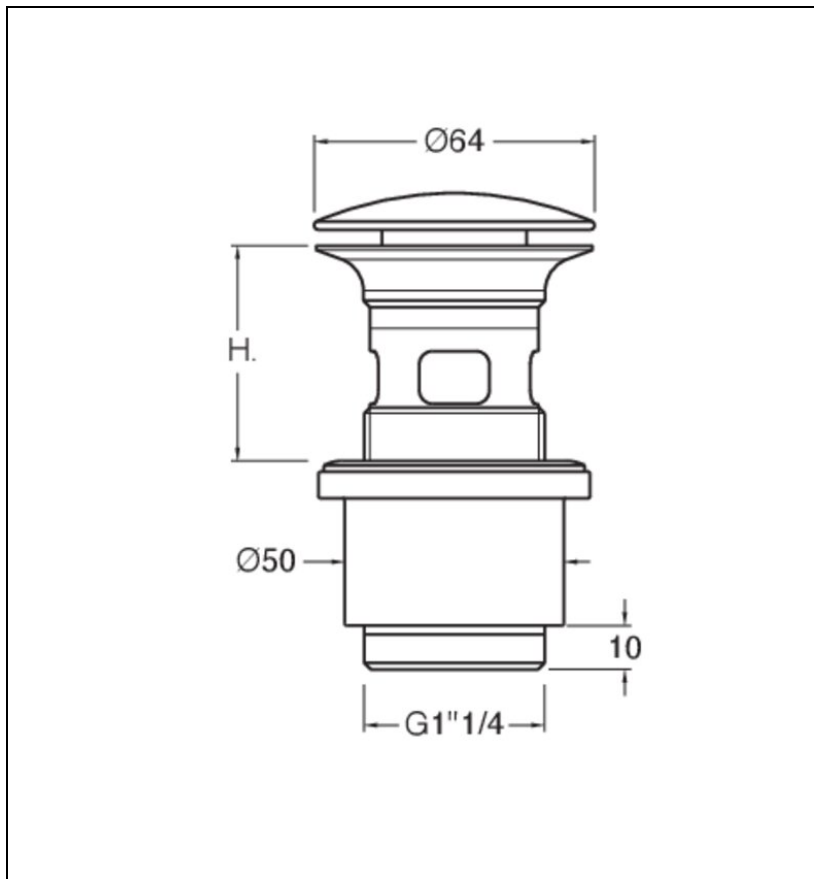

UD81051 : bonde laiton Up&Down® pour vasques
avec trop plein VIDAGE

CRISTINA
RUBINETTERIE
ondyna

51 > chromé

Caractéristiques

- Pour vasque avec ou sans trop-plein, système no return
- Jusqu'à 55 mm d'épaisseur, bouchon Ø 64 mm
- Attention : L'eau ne doit pas être en contact avec le plan de vasque
- Garantie 99 ans