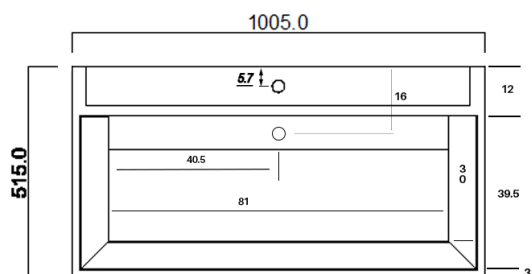

UMT5 : Vasque en pierre pour lavabo à poser
perçage robinetterie monotrou VASQUE PIERRE

Caractéristiques

- en pierre de travertin naturel poli, fabrication artisanale
- Poids 68 kg, avec cache bonde en pierre pour vidage écoulement libre
- prévoir un traitement hydrofuge anti tâche incolore (non fourni)
- Hauteur 90 mm
- Largeur 1 000 mm
- Profondeur 510 mm
- Garantie 3 ans