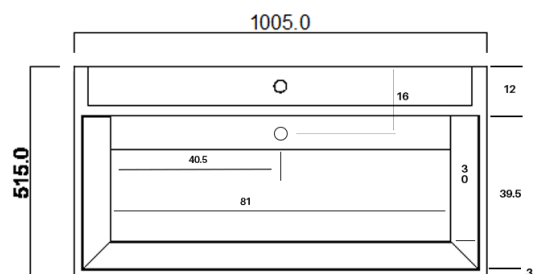

UMT5 : Vasque à poser en pierre VASQUE PIERRE

CRISTINA
RUBINETTERIE

ondyna

Caractéristiques

- fabrication artisanale en pierre de travertin
- perçage monotrou, écoulement libre
- Largeur 1 000 mm
- Profondeur 510 mm
- Garantie 3 ans