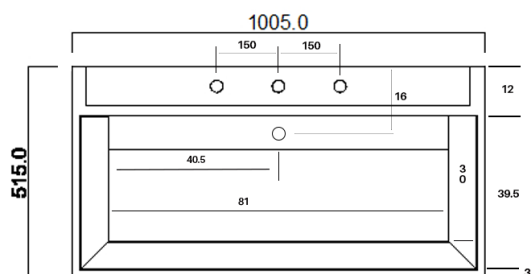

UMT6 : Vasque en pierre pour lavabo à poser
perçage robinetterie 3 trous VASQUE PIERRE

Caractéristiques

- en pierre de travertin naturel poli, fabrication artisanale
- Poids 68 kg, avec cache bonde en pierre pour vidage écoulement libre
- prévoir un traitement hydrofuge anti tâche incolore (non fourni)
- Largeur 1 000 mm
- Profondeur 510 mm
- Garantie 3 ans