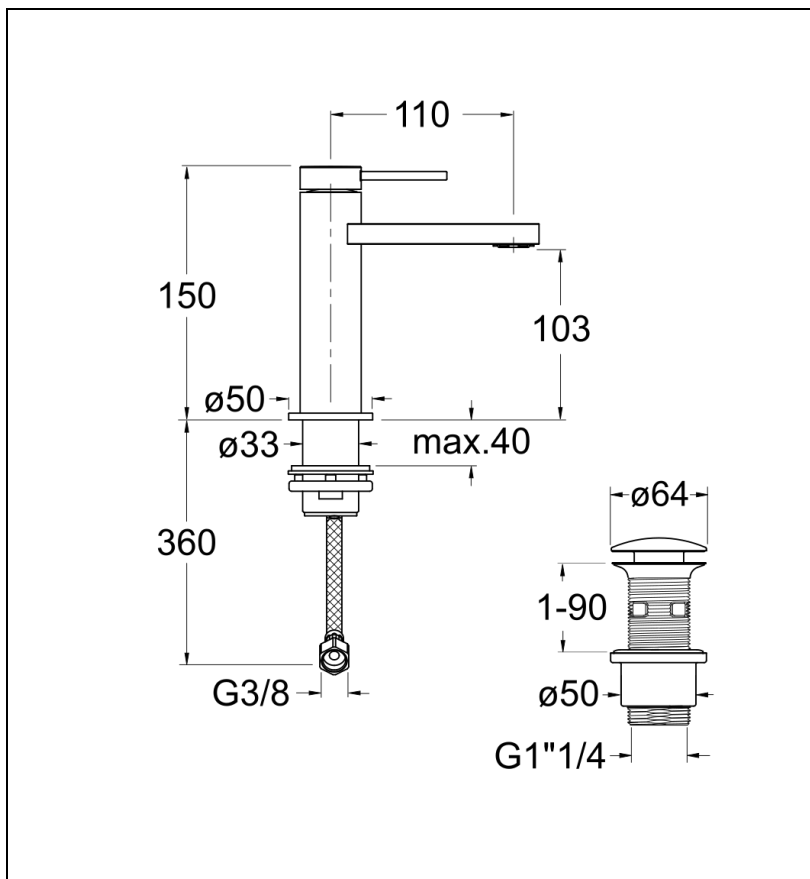

28 > inox AISI 316 L

Caractéristiques

- Hauteur sous bec 103 mm
- Cartouche Life Time, Economie d'eau
- Aérateur anticalcaire
- Saillie 100 mm
- Garantie 8 ans