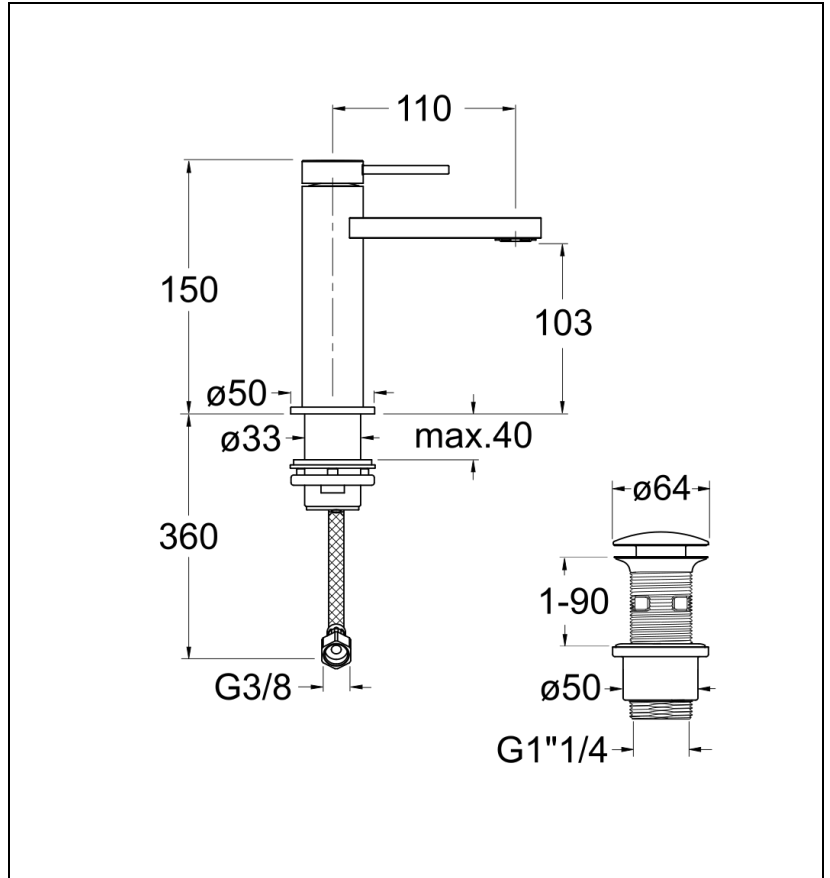

28 > inox AISI 316 L

Caractéristiques

- Hauteur sous bec 103 mm
- Cartouche Life Time, Economie d'eau
- Aérateur anticalcaire
- Saillie 100 mm
- Garantie 8 ans