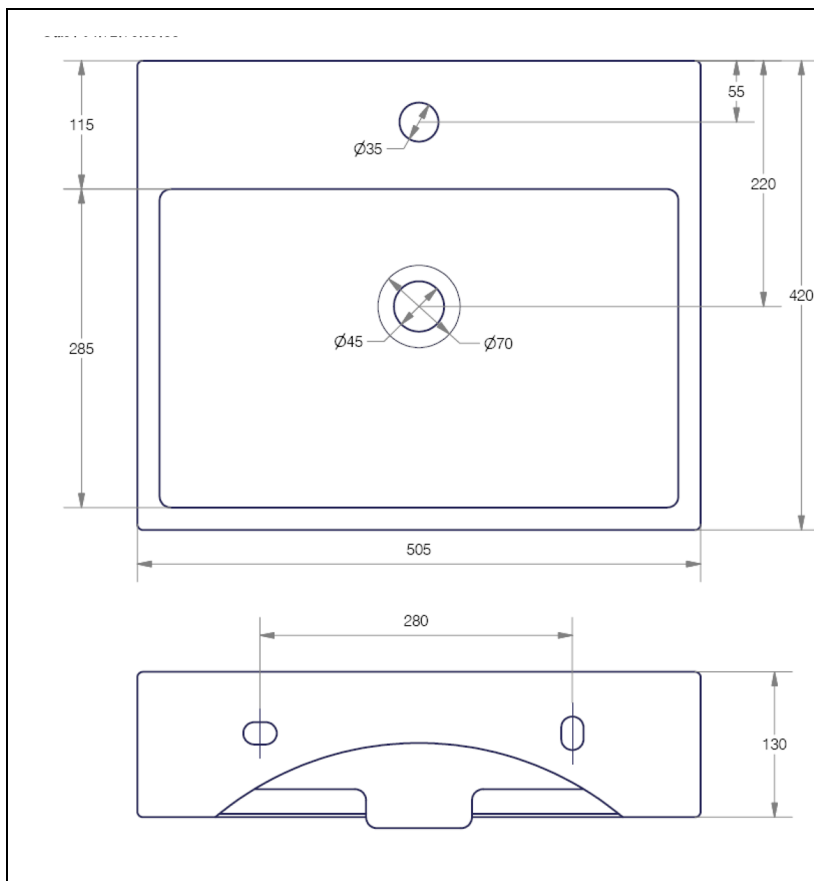

VC35009 : Quarelo QUARELO

CRISTINA
RUBINETTERIE

ondyna

Caractéristiques

- Avec trop-plein, avec perçage robinetterie
- Epaisseur / bonde : 40 mm
- Emailé 3 faces, Poids 14,5 kg
- Garantie 2 ans