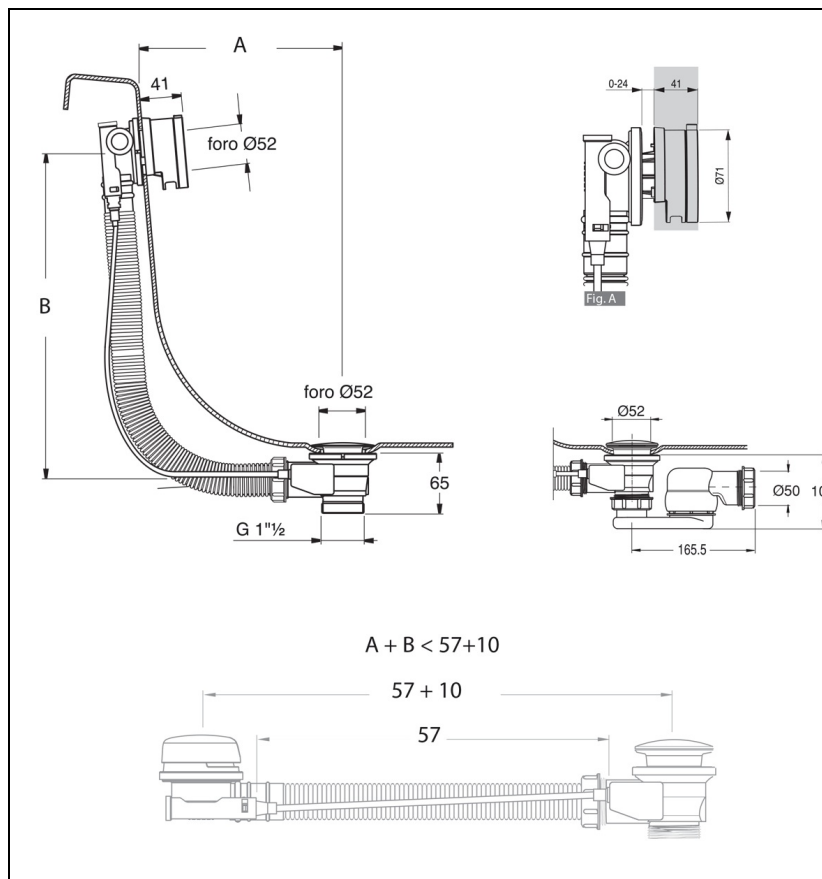

51 > chromé

Caractéristiques

- NF, bouchon ABS Ø 72 mm
- Livré avec siphon orientable
- Poignée ABS, écoulement cascade
- NF
- Garantie 99 ans