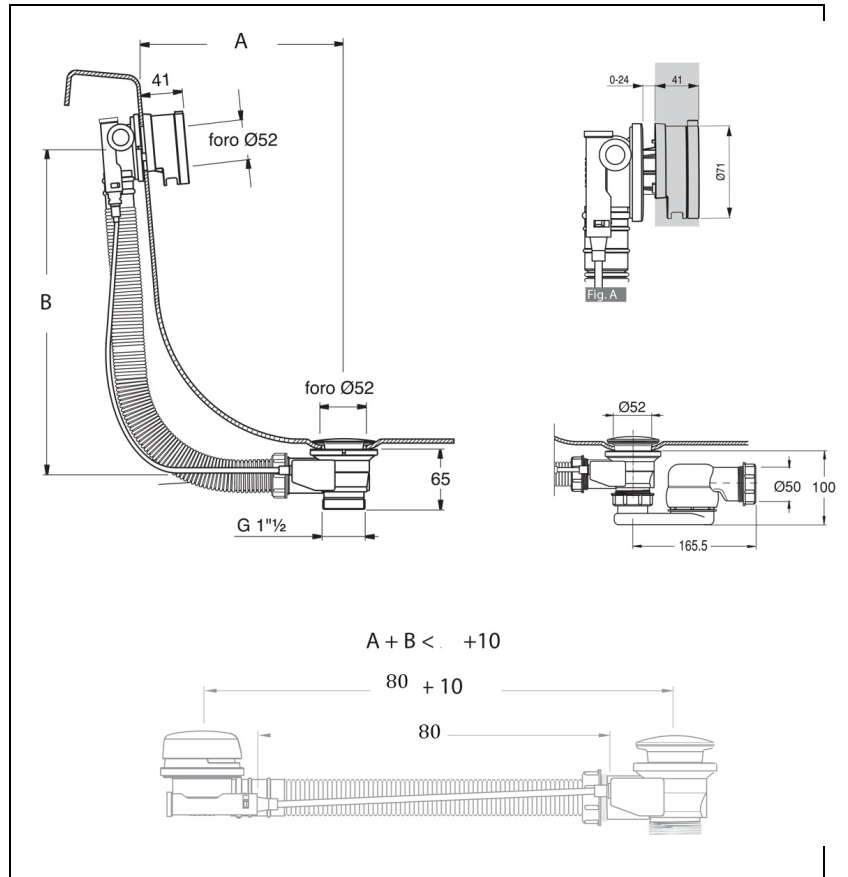

51 > chromé

$$A + B < +10$$

$$80 + 10$$

$$80$$

Caractéristiques

- NF, bouchon ABS Ø 72 mm
- Livré avec siphon orientable
- Poignée ABS, écoulement cascade
- NF
- Garantie 99 ans