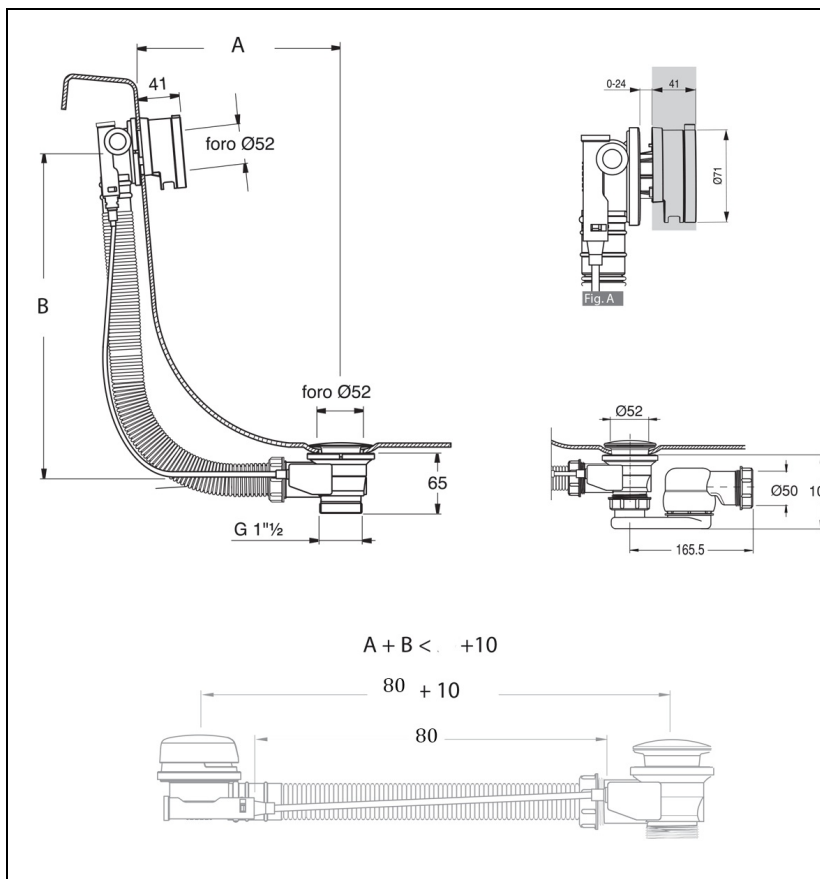

51 > chromé

Caractéristiques

- NF, Bouchon ABS Ø72 mm
- Livré avec siphon orientable
- Poignée ABS, écoulement cascade
- NF
- Garantie 99 ans