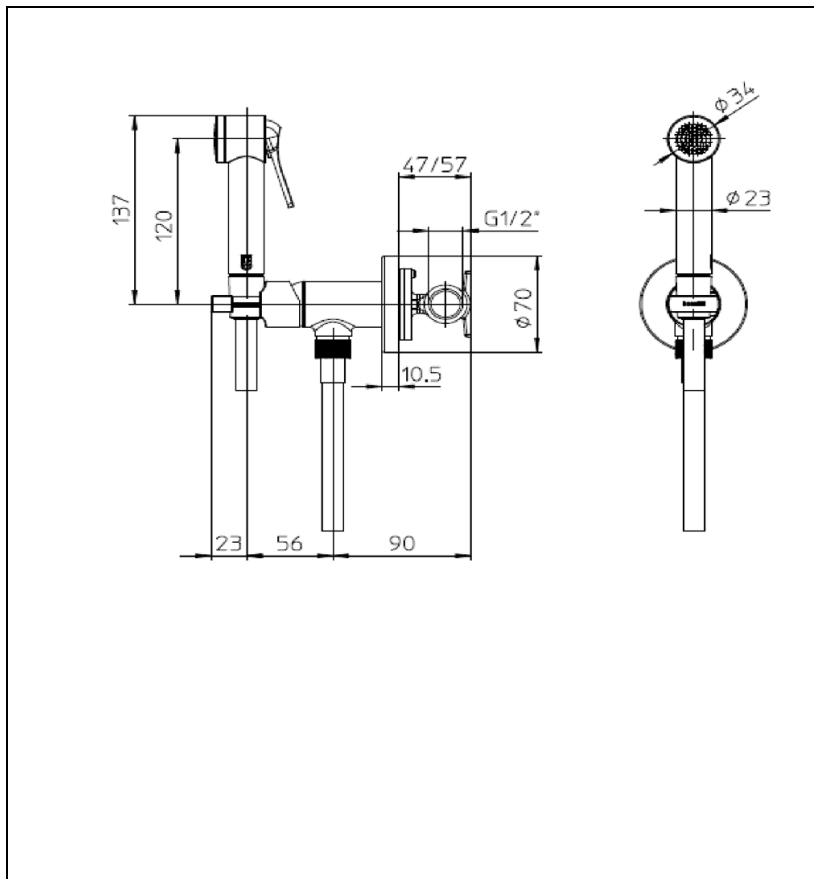

WC34013 : Kit douchette mitigeur encastré pour WC  
blackmat HYDROTHERAPIE

CRISTINA  
RUBINETTERIE  
ondyna

13 > noir mat