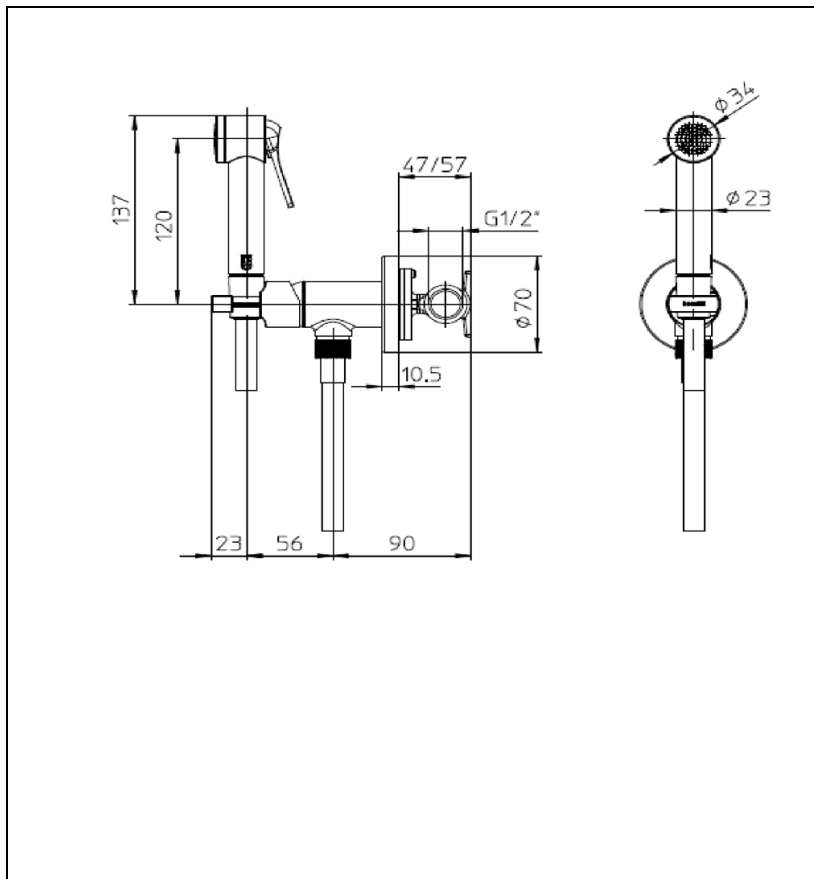

WC34013 : Kit douchette mitigeur encastré pour WC
blackmat HYDROTHERAPIE

CRISTINA
RUBINETTERIE
ondyna

13 > noir mat

Caractéristiques

- douchette à impulsion
- Garantie 2 ans