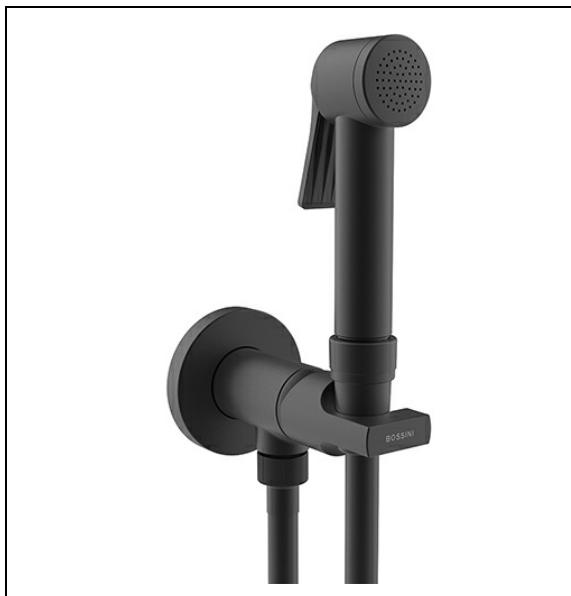

WC34013 : Kit douchette mitigeur encastré pour WC  
blackmat HYDROTHERAPIE

CRISTINA  
RUBINETTERIE  
ondyna

13 > noir mat

## Caractéristiques

- Douchette à impulsion
- Garantie 2 ans