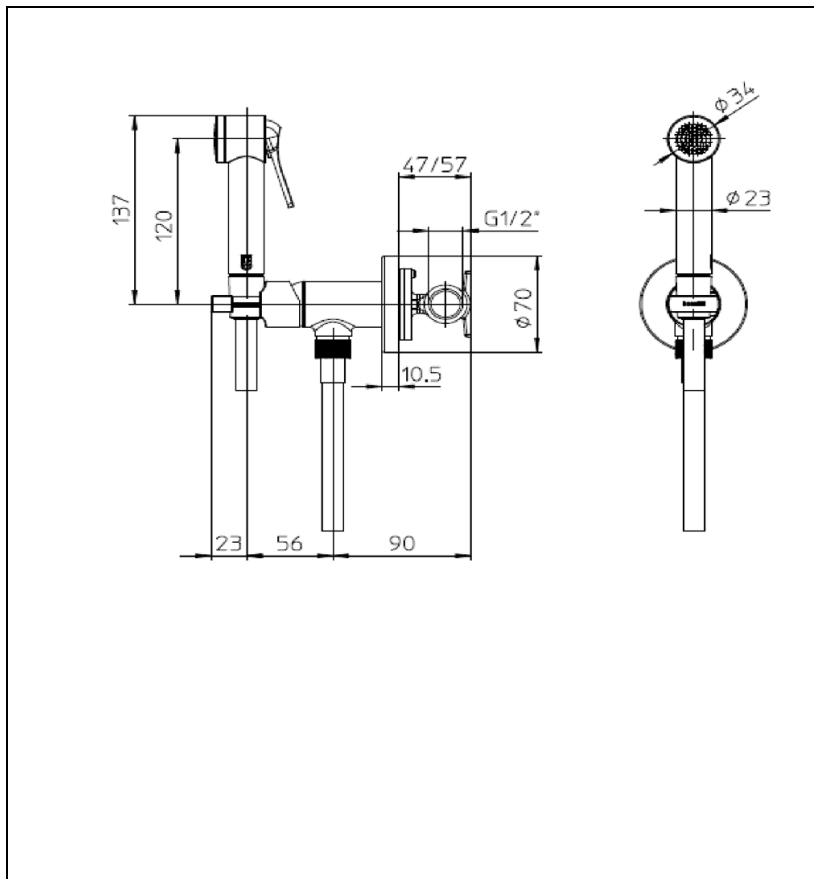

WC34051 : Kit douchette mitigeur encastré pour WC
chromé HYDROTHERAPIE

CRISTINA
RUBINETTERIE
ondyna

51 > chromé

Caractéristiques

- Douchette à impulsion
- Garantie 2 ans