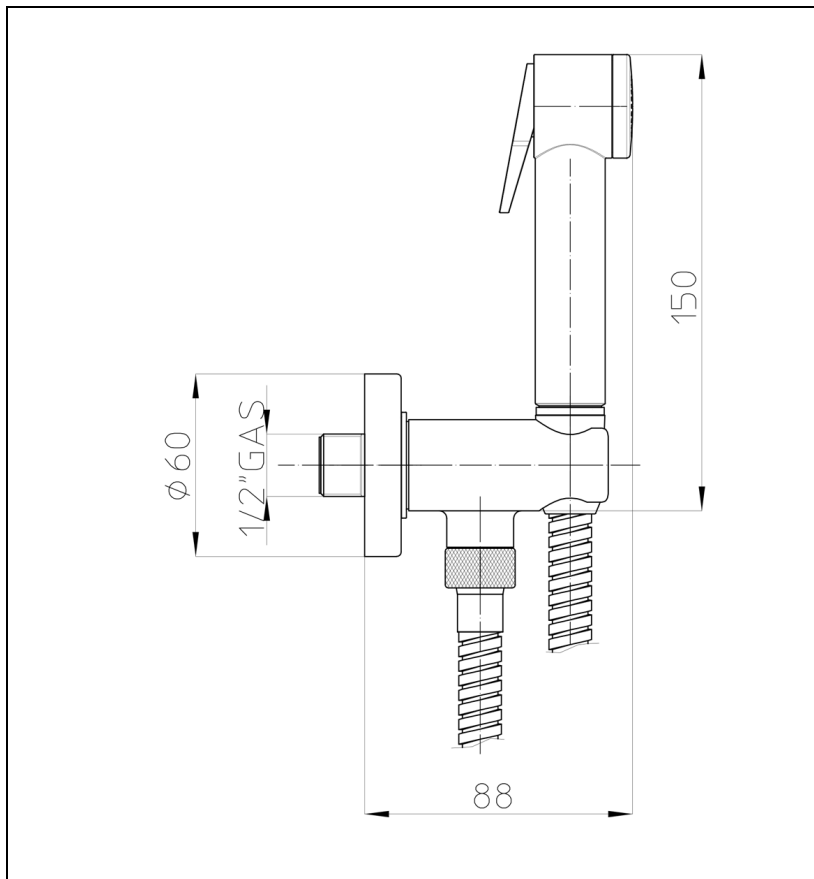

WC69051 : Applique douchette WC
HYDROTHERAPIE

51 > chromé

Caractéristiques

- Douchette à impulsion ABS, flexible cromolux 125 cm
- Ouverture automatique quand le flexible sort de son logement
- Raccord applique M1/2"
- Garantie 2 ans