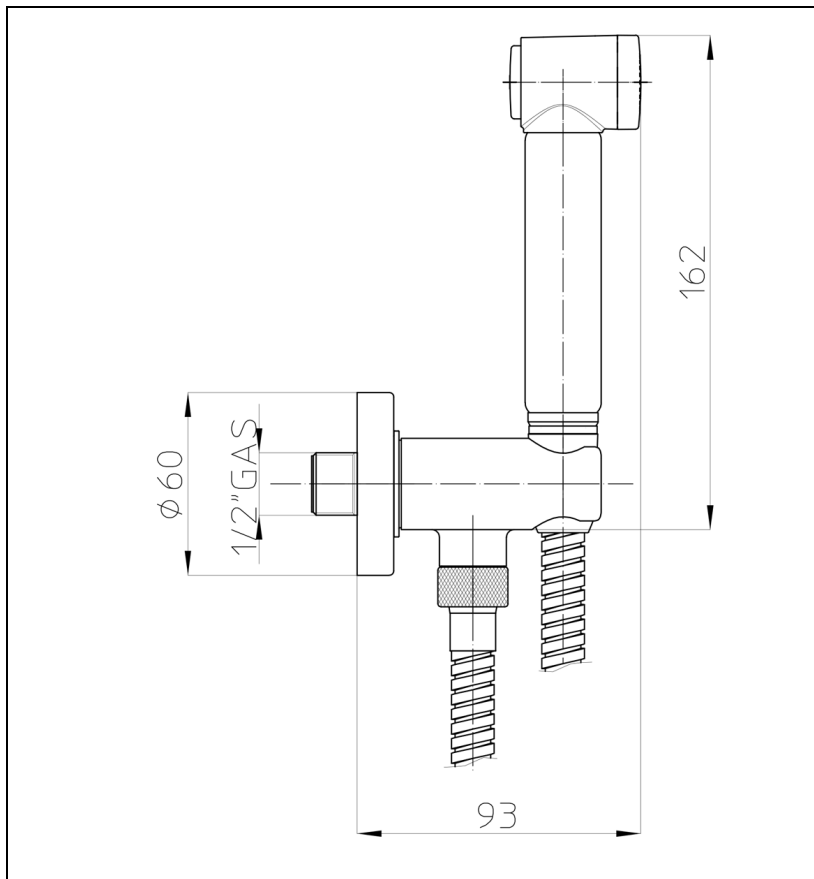

WC69751 : Applique douchette WC  
HYDROTHERAPIE

CRISTINA  
RUBINETTERIE  
ondyna

51 > chromé

## Caractéristiques

- Douchette monojet pour nettoyage
- Flexible cromolux 125 cm, raccord applique M 1/2"
- Garantie 2 ans