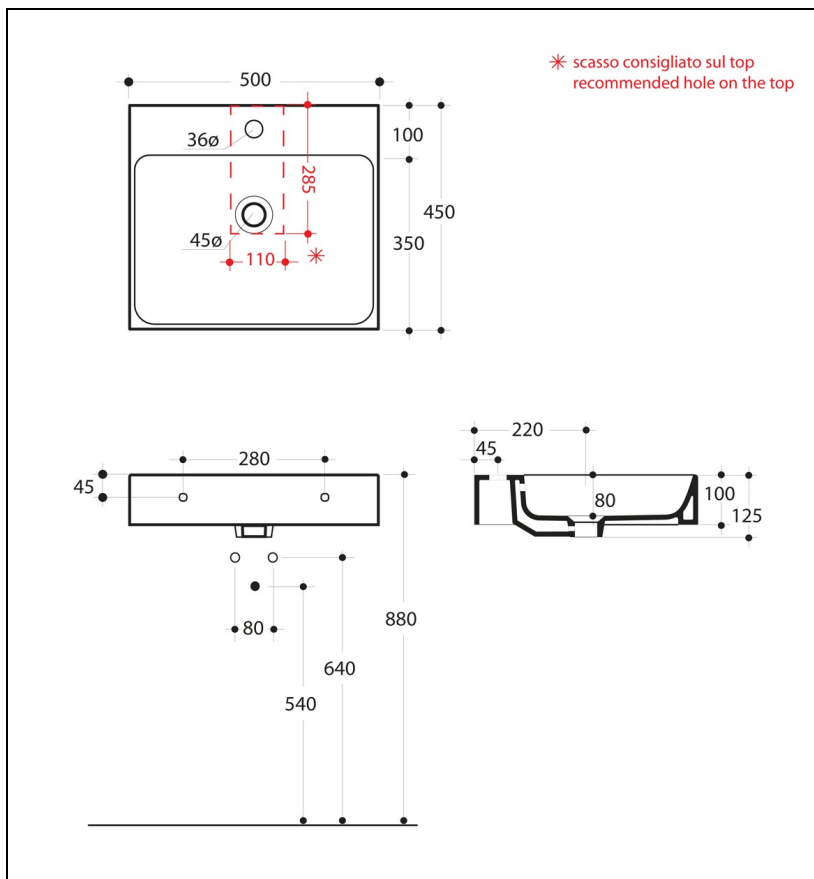

WCE504524 : vasque lavabo éramique à poser  
whitemat CENTO

CRISTINA  
RUBINETTERIE  
ondyna

## Caractéristiques

- Perçage robinetterie monotrou
- Avec trop plein
- Garantie 5 ans