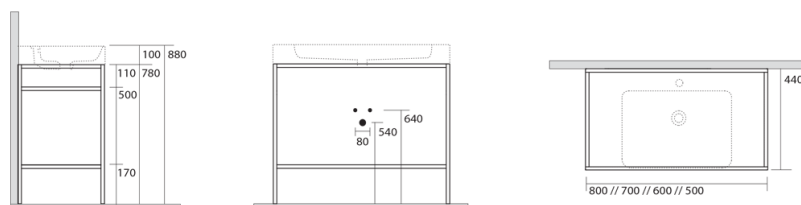

WCE6013 : STRUCTURE METAL POUR CENTO 60
NOIR MAT CENTO

Caractéristiques

- Sur pieds
- Avec tablette basse
- Double porte-serviettes
- Garantie 5 ans