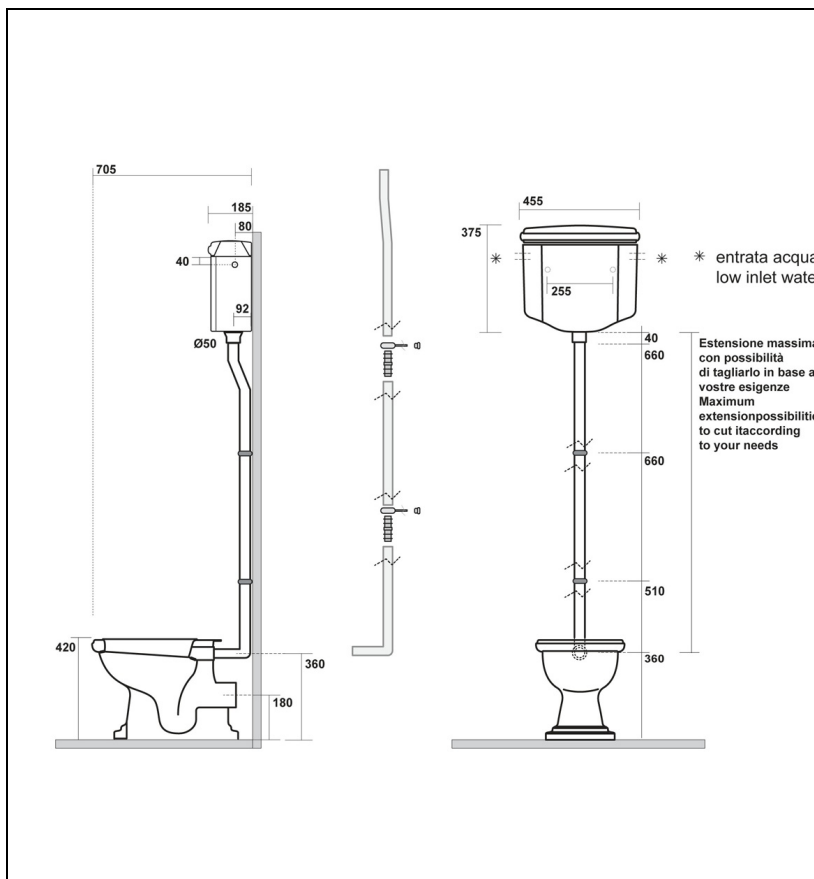

WCH1011 : Bloc WC réservoir haut complet CERAMIQUE CHAMBORD

Caractéristiques

- Livré complet avec réservoir haut et mécanisme sortie horizontale
- Chainette et poignée céramique, avec abattant
- Tube laiton recoupable
- Saillie 705 mm
- Garantie 5 ans