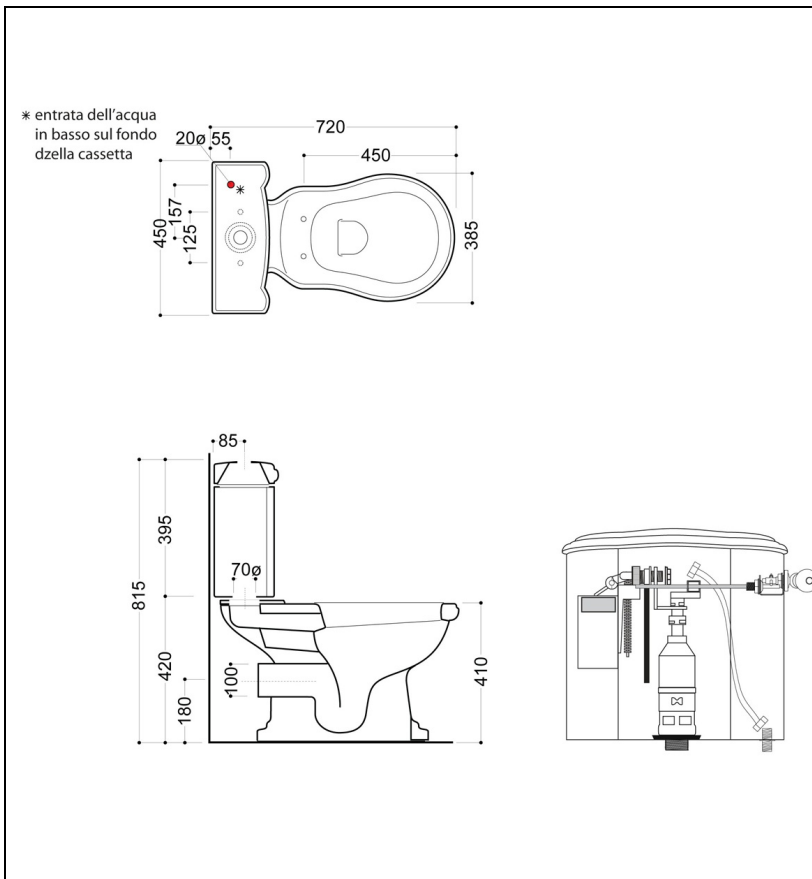

# WCH1013 : Bloc WC réservoir bas CERAMIQUE CHAMBORD

## Caractéristiques

- Livré complet avec réservoir et mécanisme
- Avec abattant résine
- Saillie 720 mm
- Garantie 5 ans