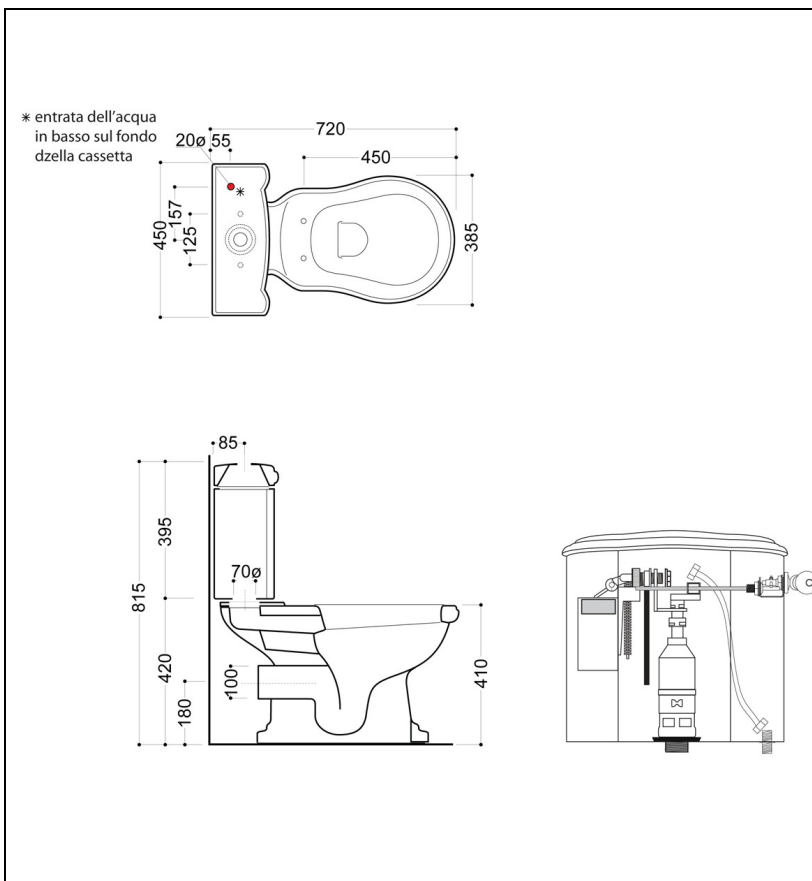

## WCH1013 : Bloc WC réservoir bas CERAMIQUE CHAMBORD

## Caractéristiques

- Livré complet avec réservoir et mécanisme
- Avec abattant résine
- Saillie 720 mm
- Garantie 5 ans