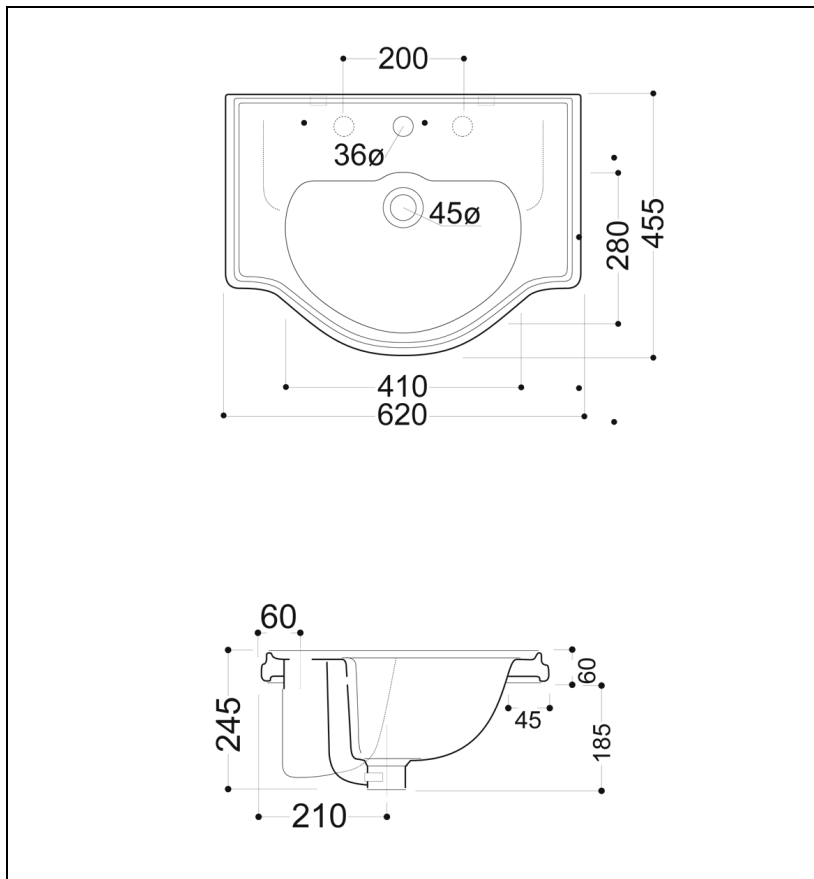

WCH1030 : Lavabo à encastrer Chambord
CERAMIQUE CHAMBORD

Caractéristiques

- A encastrer; perçage 1 trou; marquage perçage 3 trous
- Avec trop plein, profondeur d'encastrement 18,5 cm
- Largeur 62 cm, profondeur 45,5 cm
- Saillie 455 mm
- Garantie 5 ans