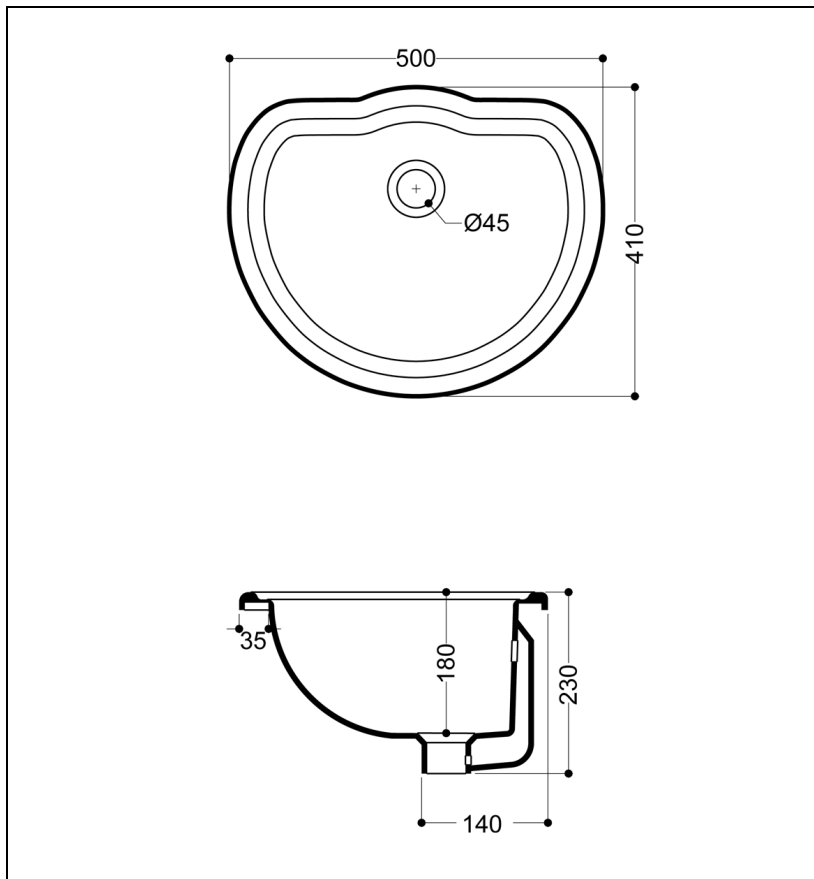

WCH1031 : Lavabo à encastrer Chambord
CERAMIQUE CHAMBORD

CRISTINA
RUBINETTERIE
ondyna

Caractéristiques

- A encastrer, sans perçage robinetterie
- Avec trop plein, profondeur d'encastrement 18,5 cm
- Largeur 50 cm, profondeur 41 cm
- Saillie 410 mm
- Garantie 5 ans