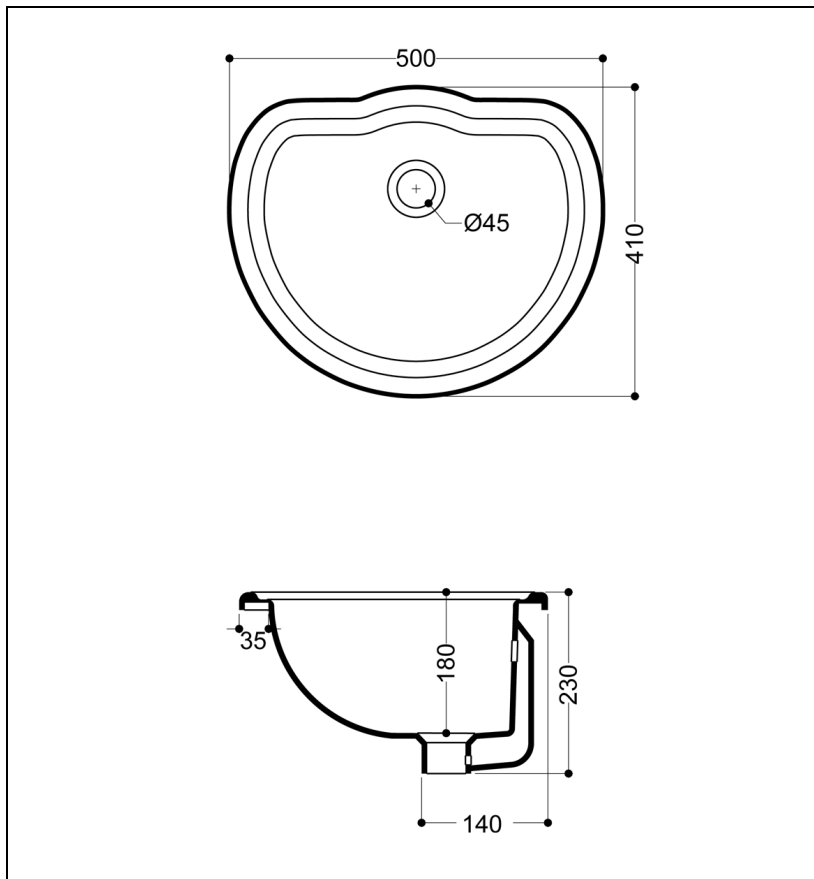

WCH1031 : Lavabo à encastrer Chambord  
CERAMIQUE CHAMBORD

CRISTINA  
RUBINETTERIE  
ondyna

## Caractéristiques

- A encastrer, sans perçage robinetterie
- Avec trop plein, profondeur d'encastrement 18,5 cm
- Largeur 50 cm, profondeur 41 cm
- Saillie 410 mm
- Garantie 5 ans