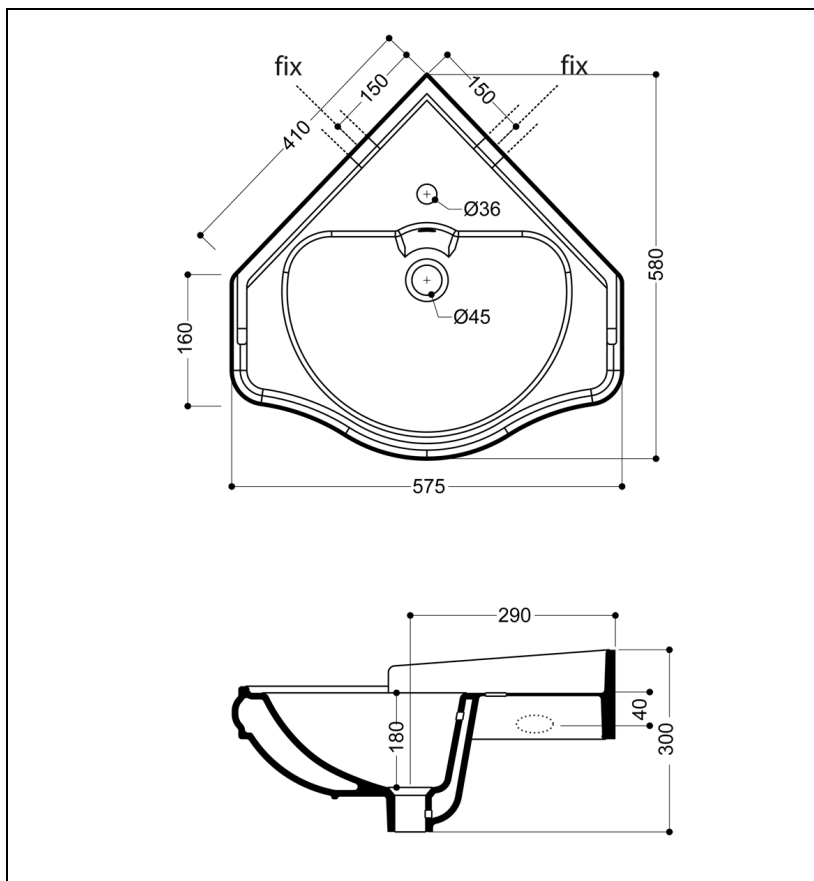

## WCH1032 : Lavabo d'angle Chambord CERAMIQUE CHAMBORD

## Caractéristiques

- A suspendre, perçage monotrou
- Avec trop plein
- Largeur 57cm, côtés 41 CM
- Saillie 580 mm
- Garantie 5 ans