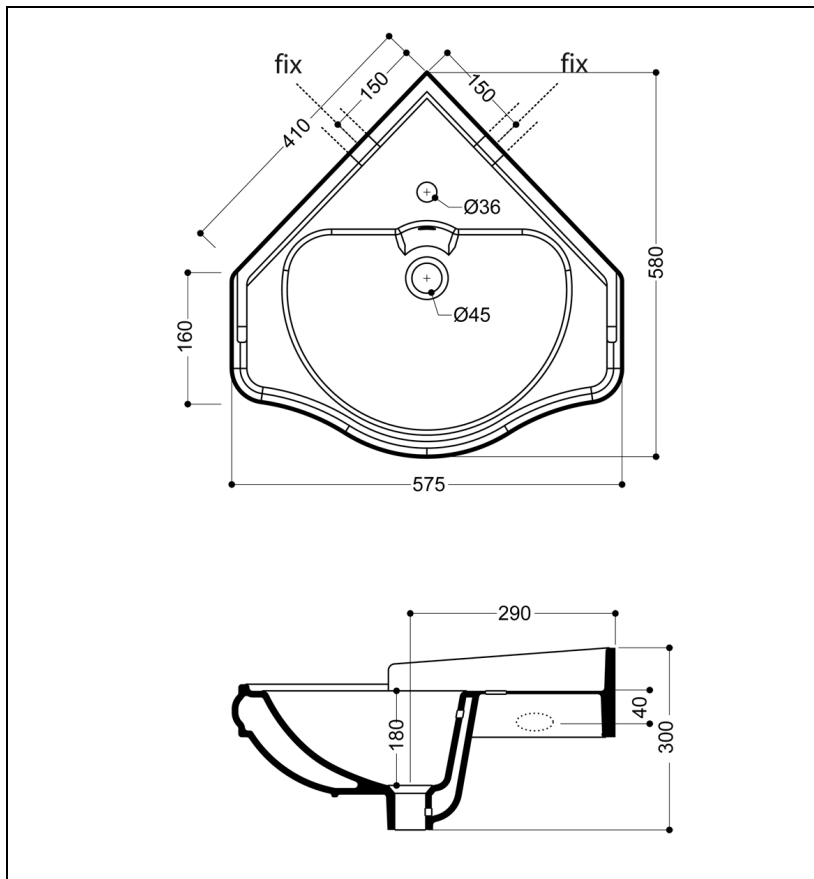

WCH1032 : Lavabo d'angle Chambord CERAMIQUE CHAMBORD

CRISTINA
RUBINETTERIE

ondyna

Caractéristiques

- A suspendre, perçage monotrou
- Avec trop plein
- Largeur 57cm, côtés 41 CM
- Saillie 580 mm
- Garantie 5 ans