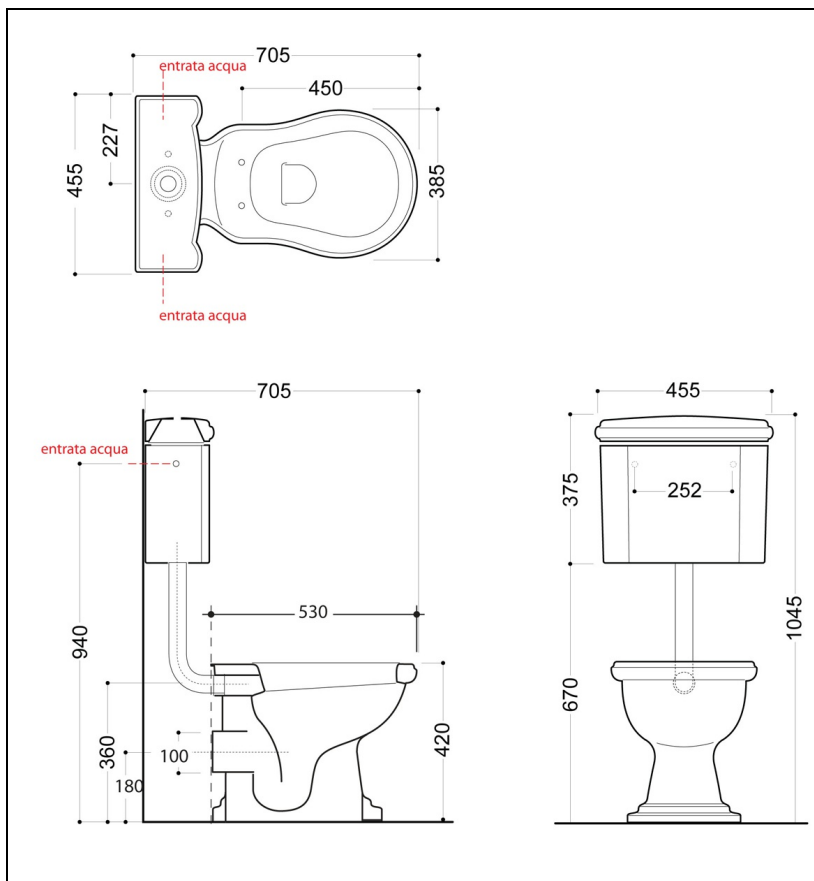

WCH1082 : Bloc WC réservoir mi-haut CERAMIQUE CHAMBORD

Caractéristiques

- Livré complet avec réservoir mi-haut et mécanisme
- Avec abattant, tube laiton
- Saillie 705 mm
- Garantie 5 ans