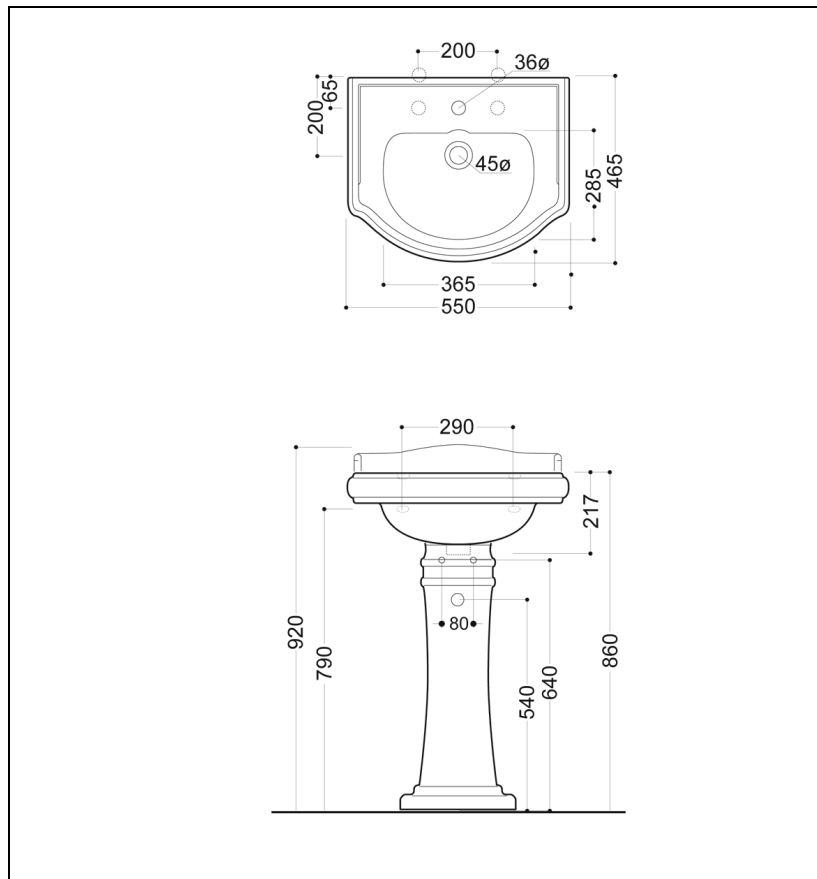

WCH5547 : Lavabo céramique Chambord  
CERAMIQUE CHAMBORD

CRISTINA  
RUBINETTERIE  
ondyna

## Caractéristiques

- Vasque céramique brillant à suspendre ou sur colonne (non fournie)
- Perçage 1 trou, marquage perçage 3 trous, avec trop plein
- Saillie 465 mm
- Largeur 550 mm
- Garantie 5 ans