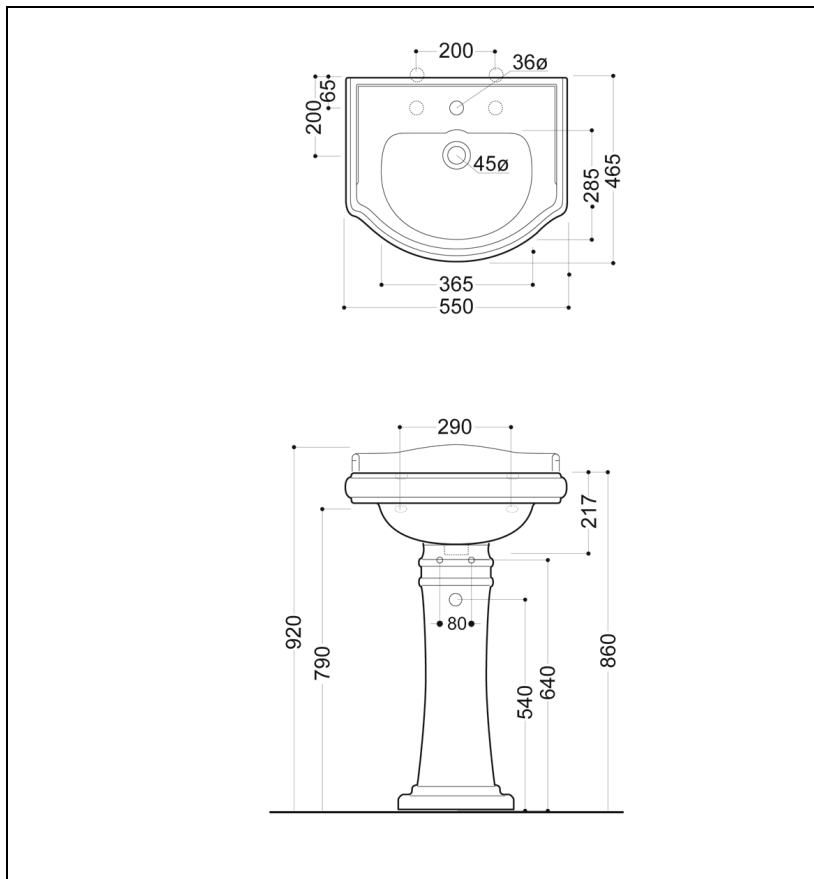

WCH5547 : Lavabo céramique Chambord CERAMIQUE CHAMBORD

Caractéristiques

- Vasque céramique brillant à suspendre ou sur colonne(non fournie)
- Perçage 1 trou, marquage perçage 3 trous, avec trop plein
- Saillie 465 mm
- Largeur 550 mm
- Garantie 5 ans