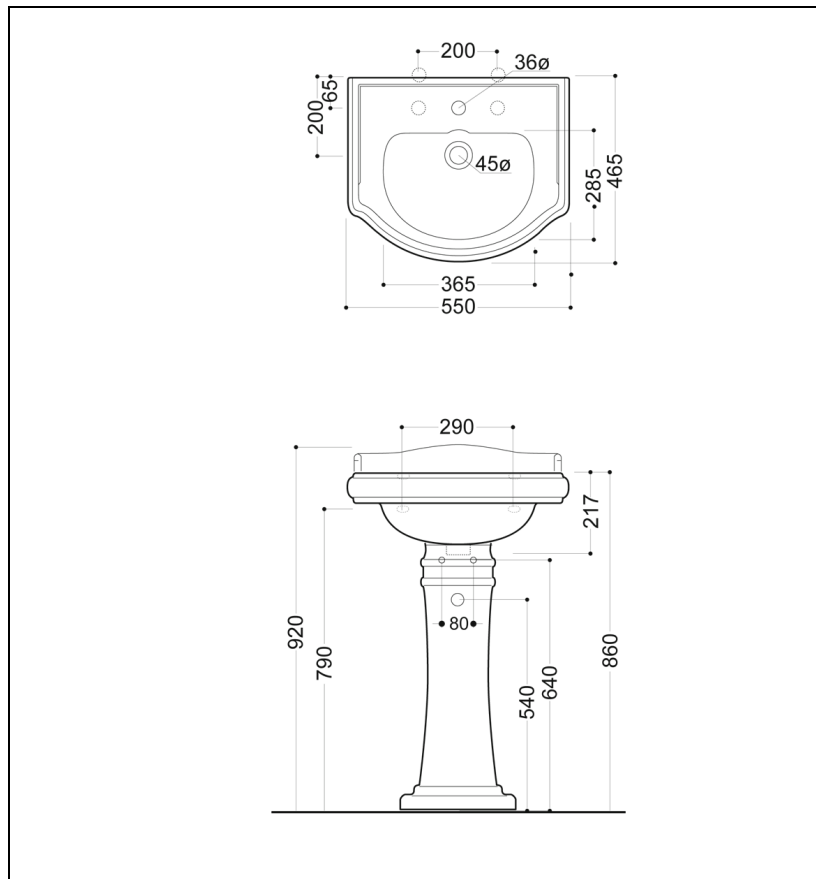

WCH5647 : Lavabo céramique Chambord  
CERAMIQUE CHAMBORD

CRISTINA  
RUBINETTERIE  
ondyna

## Caractéristiques

- Vasque céramique brillant à suspendre ou sur colonne(non fournie)
- Perçage 3 trous, avec trop plein
- L550 x P465 mm
- Saillie 465 mm
- Garantie 5 ans