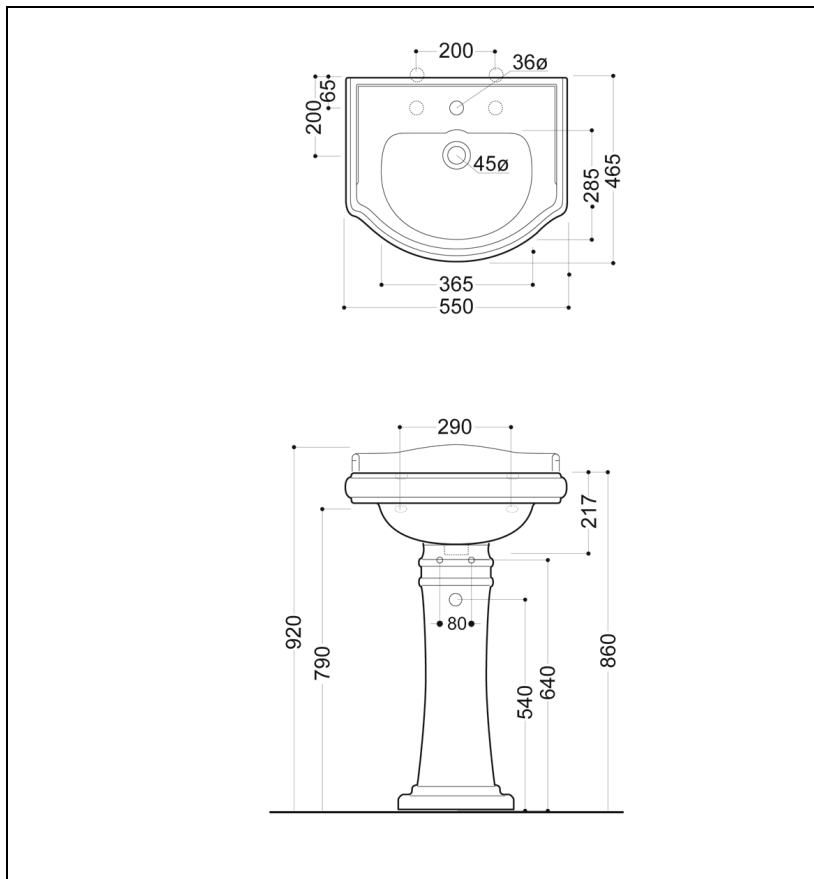

WCH5647 : Lavabo céramique Chambord
CERAMIQUE CHAMBORD

CRISTINA
RUBINETTERIE
ondyna

Caractéristiques

- Vasque céramique brillant à suspendre ou sur colonne (non fournie)
- Perçage 3 trous, avec trop plein
- L550 x P465 mm
- Saillie 465 mm
- Garantie 5 ans