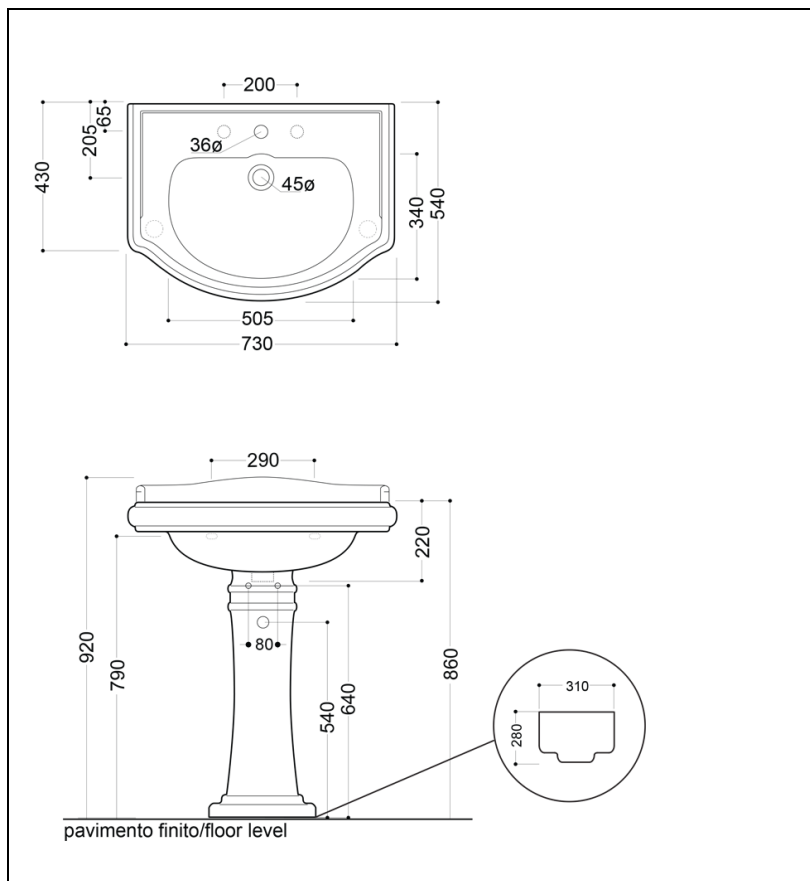

WCH7354 : Lavabo céramique Chambord
CERAMIQUE CHAMBORD

Caractéristiques

- Vasque rétro en céramique brillant à suspendre ou sur colonne (non fournie), avec trop plein
- L730 x P540 mm
- Garantie 5 ans