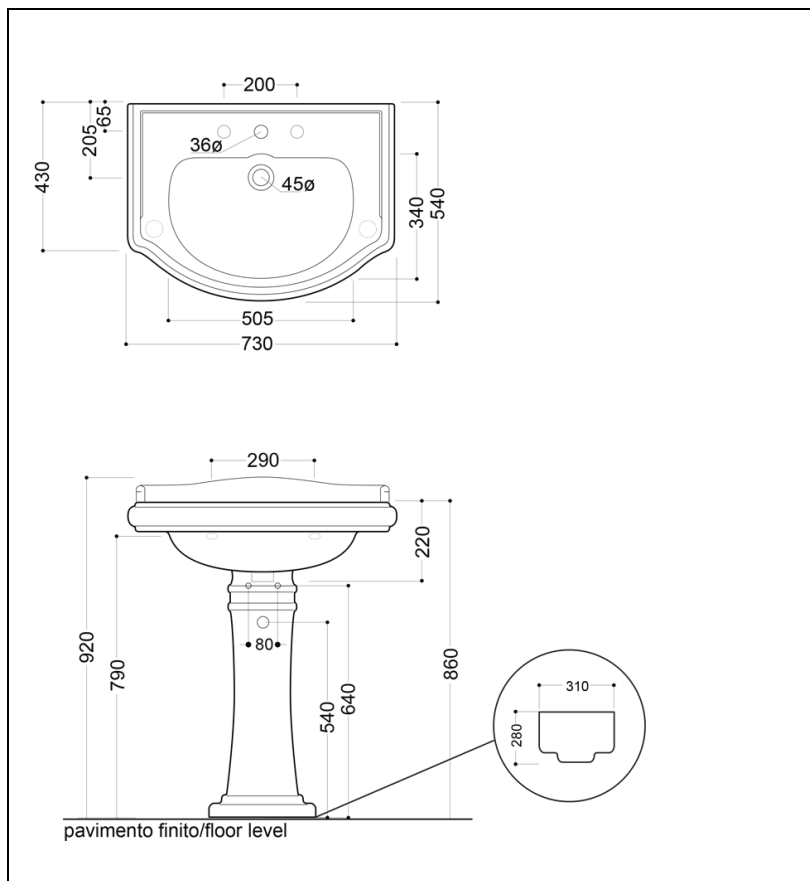

WCH7354 : Lavabo céramique Chambord
CERAMIQUE CHAMBORD

Caractéristiques

- Vasque rétro en céramique brillant à suspendre
- Ou sur colonne (non fournie), avec trop plein
- L730 x P540 mm
- Garantie 5 ans