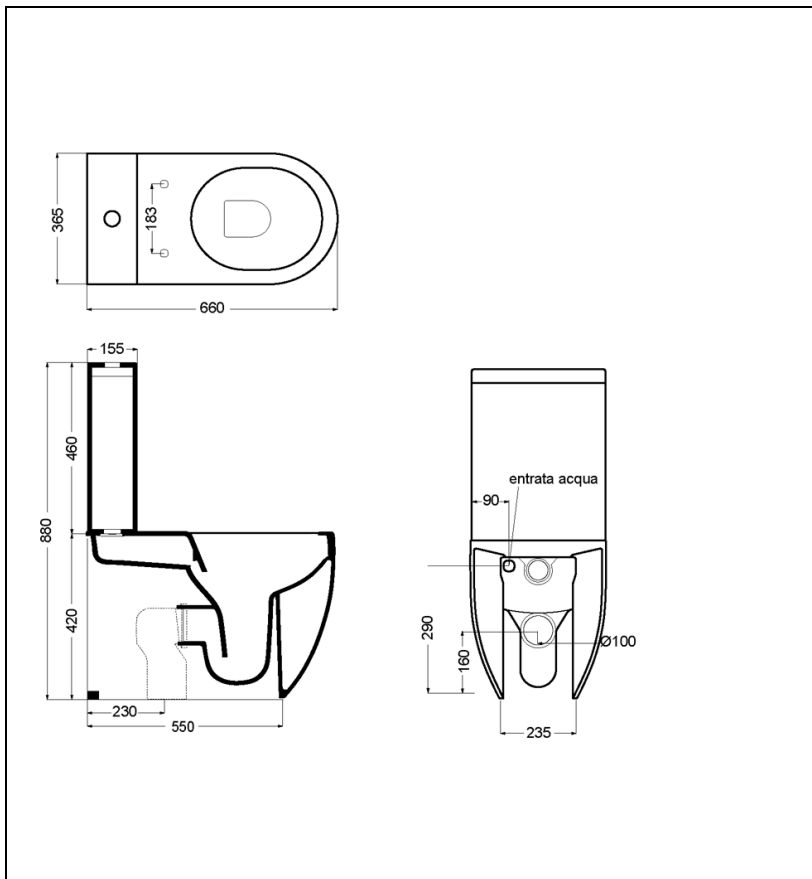

WCI201301 : WC monobloc céramique blanc brillant  
CIOTOLA

CRISTINA  
RUBINETTERIE  
ondyna

## Caractéristiques

- Comprend le bloc WC, sortie murale, abattant Soft Close
- Le réservoir avec le mécanisme, sortie horizontale ou verticale
- Alimentation par le bas du réservoir
- Garantie 3 ans