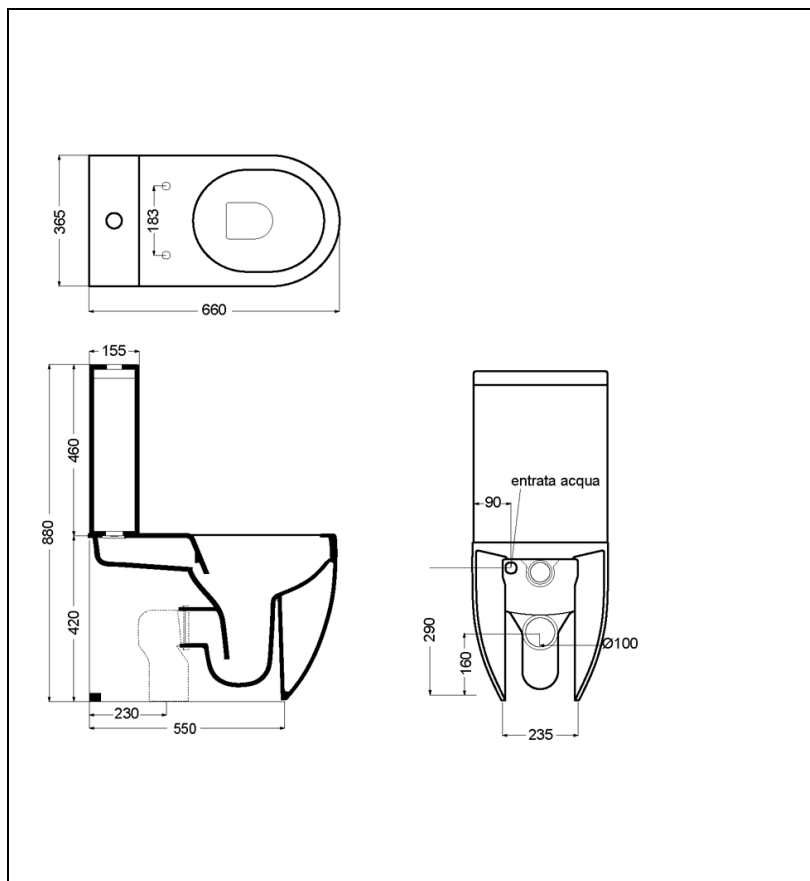

WCI201313 : WC monobloc céramique blackmat
CIOTOLA

CRISTINA
RUBINETTERIE
ondyna

Caractéristiques

- Comprend le bloc WC, sortie murale, abattant Soft Close
- Le réservoir avec le mécanisme, sortie horizontale ou verticale
- Alimentation par le bas du réservoir
- Garantie 3 ans