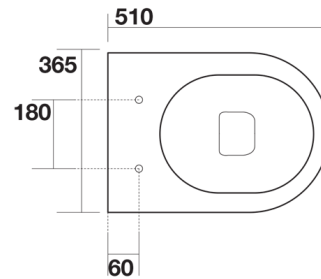

WCI3191 : CIOTOLA

CRISTINA
RUBINETTERIE

ondyna

Caractéristiques

- Wc suspendu avec abattant
- Montage sur bati-support
- Garantie 5 ans