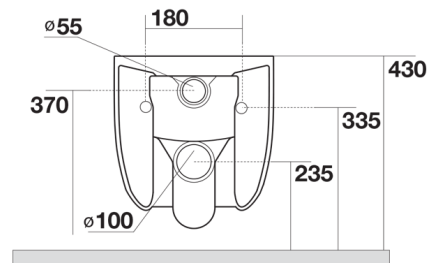

WCI3191 : CIOTOLA

CRISTINA
RUBINETTERIE

ondyna

Caractéristiques

- Wc suspendu avec abattant
- Montage sur bati-support
- Garantie 5 ans