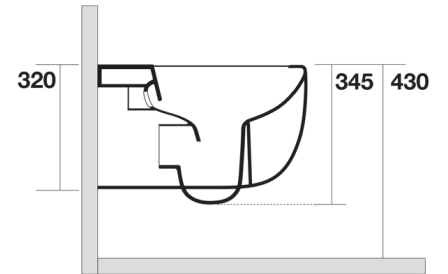

WCI3191 : CIOTOLA

CRISTINA
RUBINETTERIE

ondyna

Caractéristiques

- Wc suspendu avec abattant
- Montage sur bati-support
- Garantie 5 ans