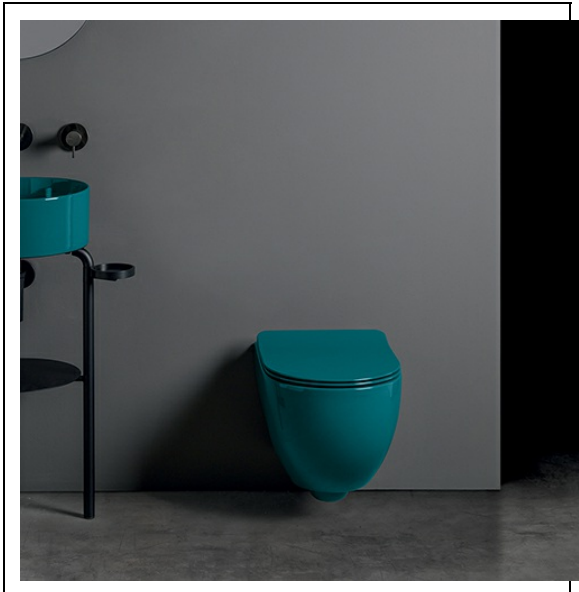

WCI319105 : WC suspendu avec abattant soft-close
CIOTOLA

CRISTINA
RUBINETTERIE
ondyna

Caractéristiques

- Wc suspendu avec abattant
- Montage sur bati-support
- Réducteur forme de bec
- Garantie 3 ans