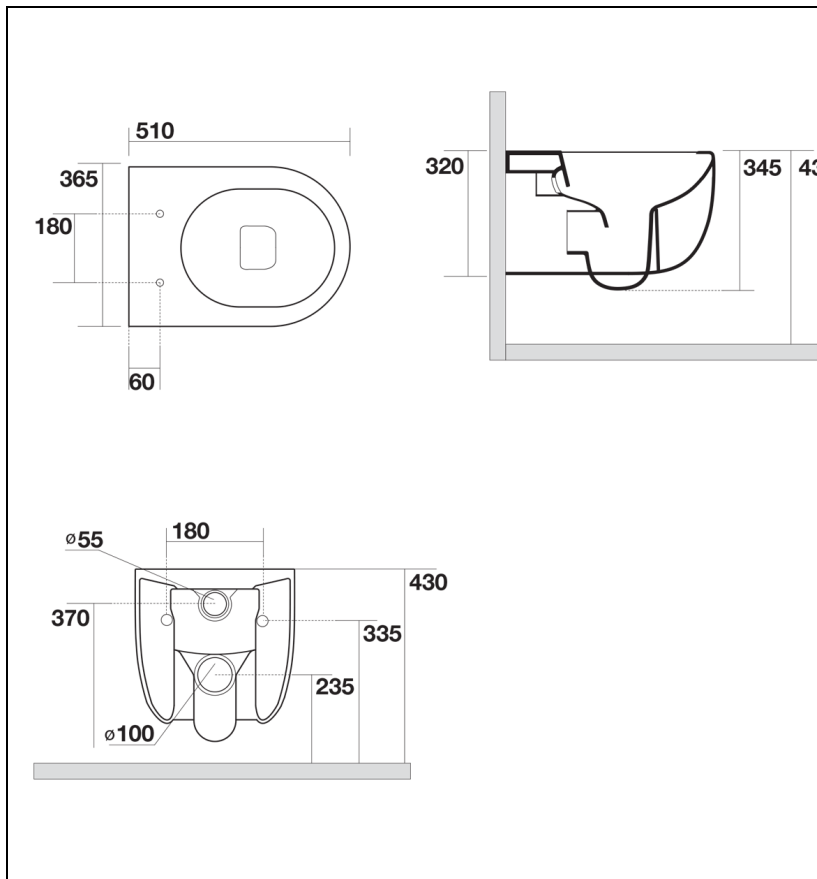

WCI319113 : WC suspendu avec abattant soft-close
CIOTOLA

CRISTINA
RUBINETTERIE
ondyna

Caractéristiques

- Wc suspendu avec abattant
- Montage sur bati-support
- Réducteur forme de bec
- Garantie 5 ans