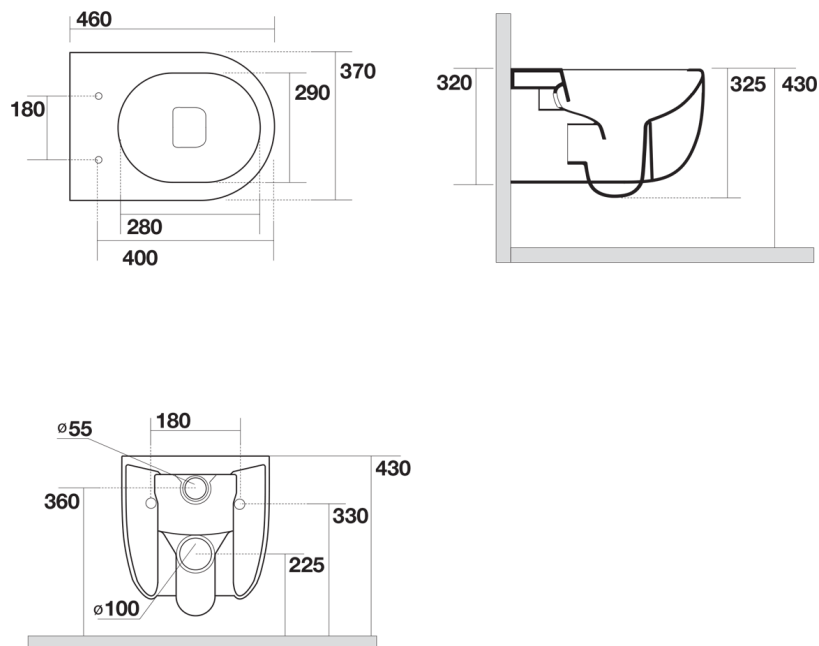

WCI329124 : CIOTOLA

CRISTINA
RUBINETTERIE

ondyna

Caractéristiques

- Wc suspendu avec abattant
- Montage sur bati-support
- Garantie 5 ans