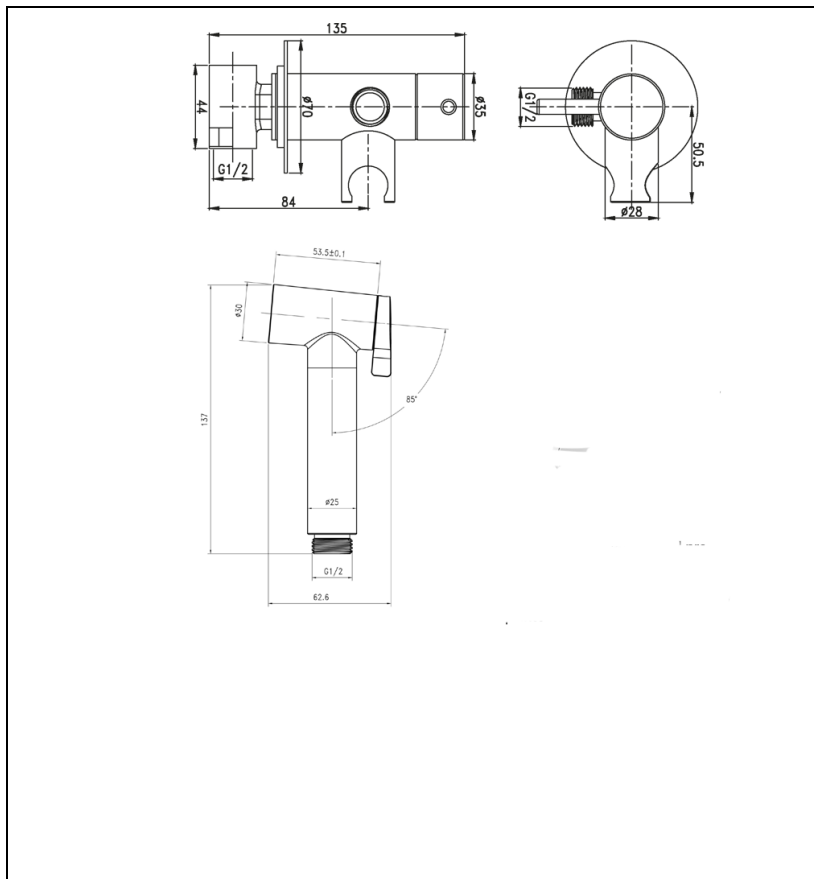

WCIS1828 : KIT MITIGEUR WC AVEC DOUCHETTE INOX HYDROTHERAPIE

28 > inox AISI 316 L

Caractéristiques

- mitigeur poignée ronde encastré
- support, flexible laiton annelé et douchette laiton
- à impulsion ronde à 2 jets : jet pluie et jet nettoyage
- Nombre de jets 2
- Garantie 2 ans