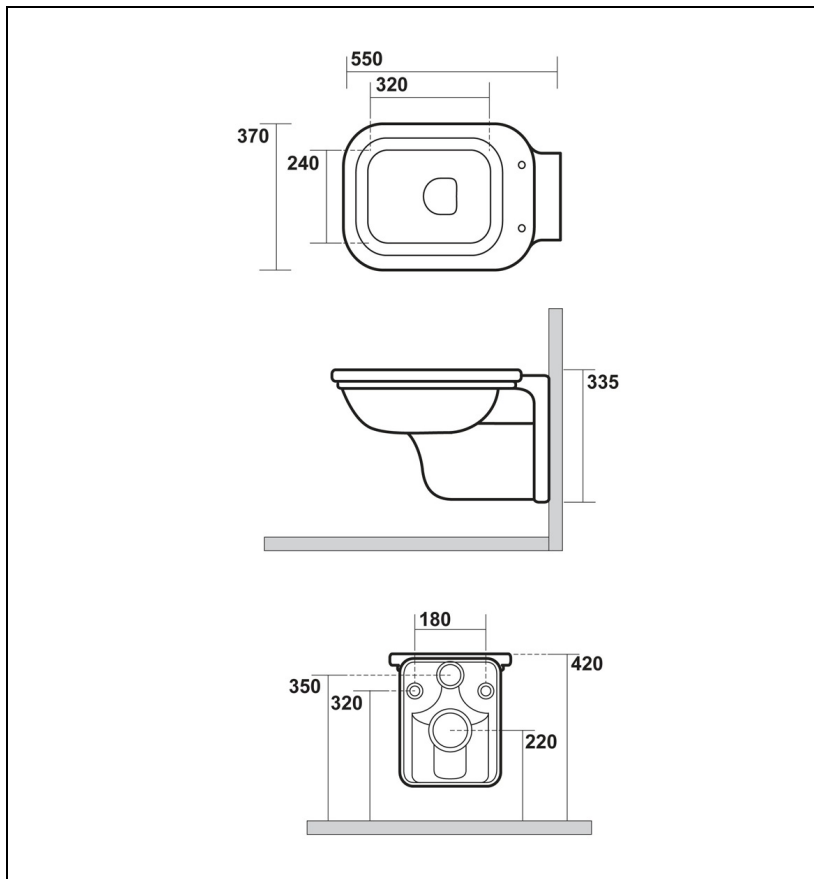

WD4115 : BLOC WC WALDORF SUSPENDU AVEC ABATTANT WALDORF

Caractéristiques

- Abattant blanc
- Montage sur bati-support
- Garantie 5 ans