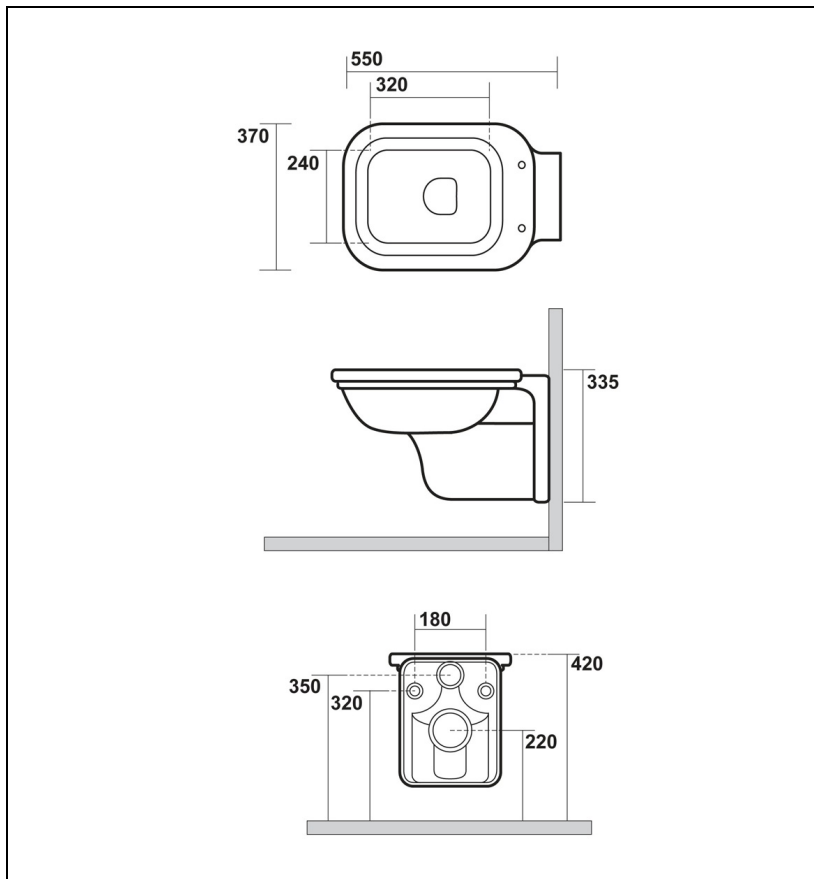

WD4115 : BLOC WC WALDORF SUSPENDU AVEC ABATTANT WALDORF

Caractéristiques

- Abattant blanc
- Montage sur bati-suppot
- Garantie 5 ans