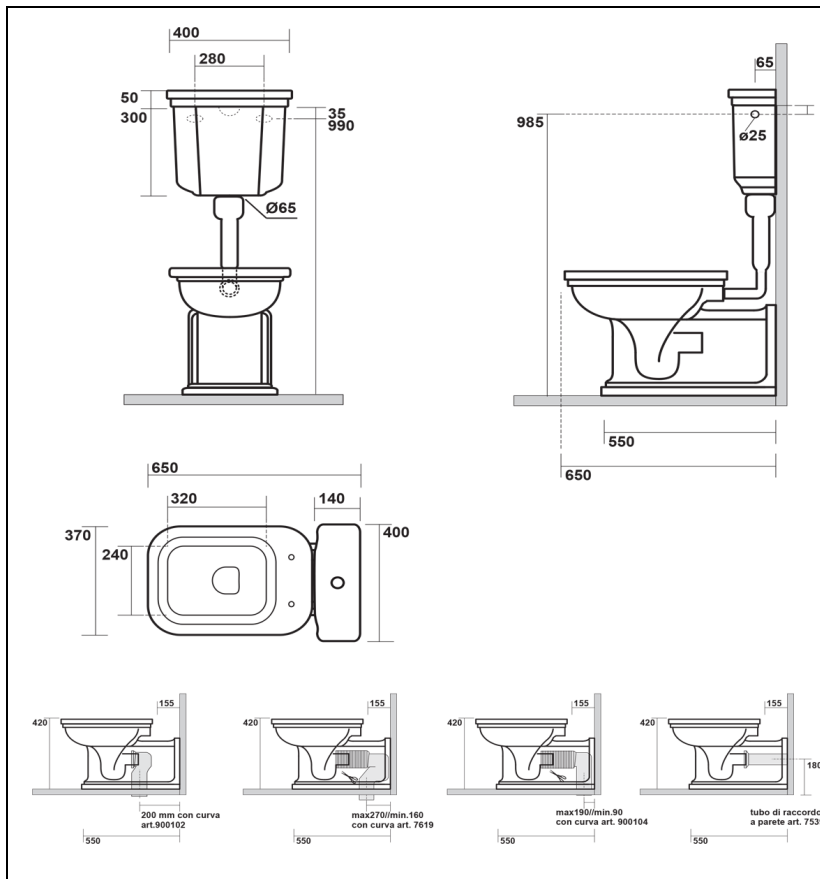

WD4116 : Bloc WC COMPLET réservoir mi-haut WALDORF

Caractéristiques

- Evacuation horizontale ou verticale
- livré complet avec mécanisme robinet flotteur
- abattant blanc
- Garantie 5 ans