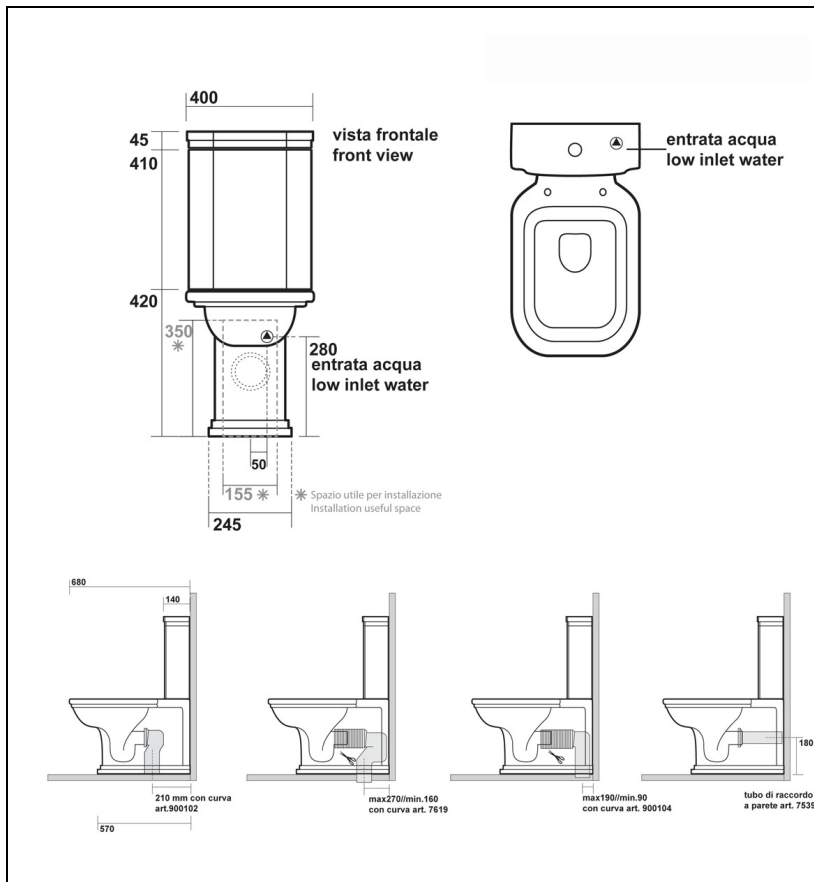

WD4117 : Bloc WC COMPLET réservoir bas WALDORF

Caractéristiques

- Livré complet avec mécanisme robinet flotteur
- Evacuation horizontale ou verticale
- Avec abattant blanc
- Garantie 5 ans