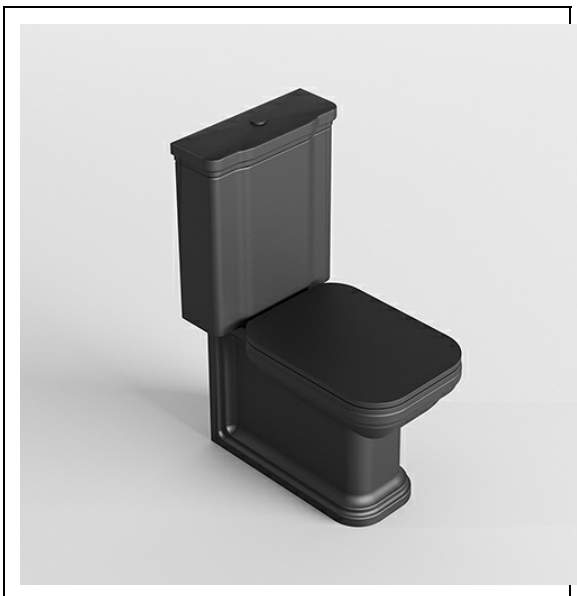

WD411713 : BLOC WC COMPLET WALDORF

CRISTINA
RUBINETTERIE

ondyna

Caractéristiques

- Bloc WC sortie murale avec l'abattant, réservoir avec mécanisme,
- sortie horizontale ou verticale, alimentation par le bas du réservoir
- Garantie 5 ans