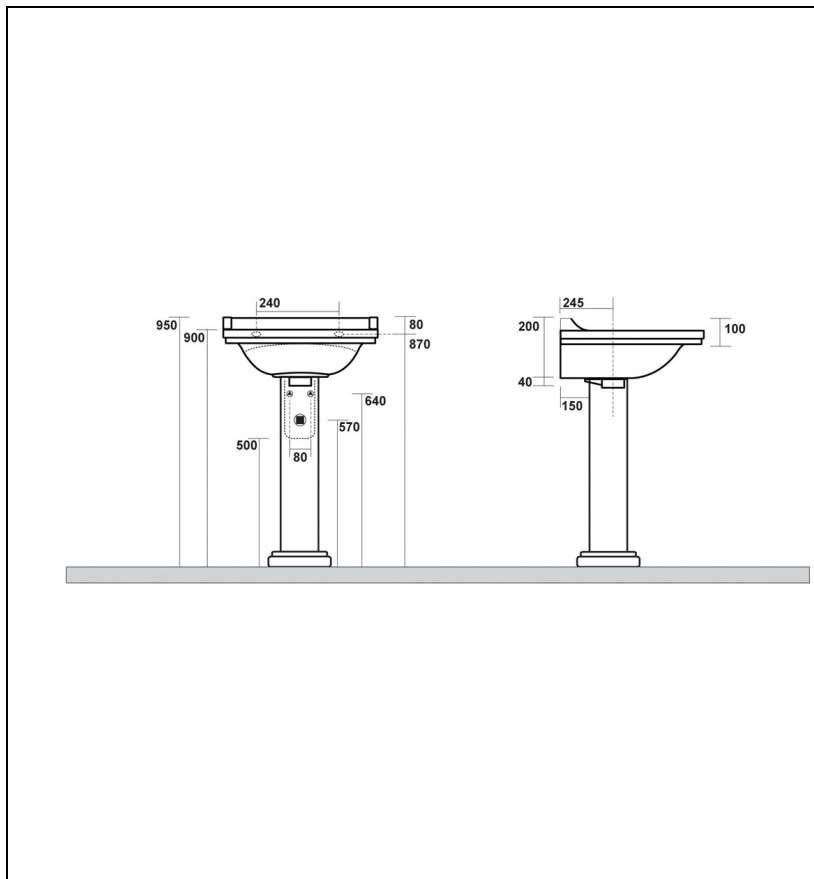

WD4170 : Colonne céramique WALDORF

CRISTINA
RUBINETTERIE

ondyna

Caractéristiques

- Garantie 5 ans