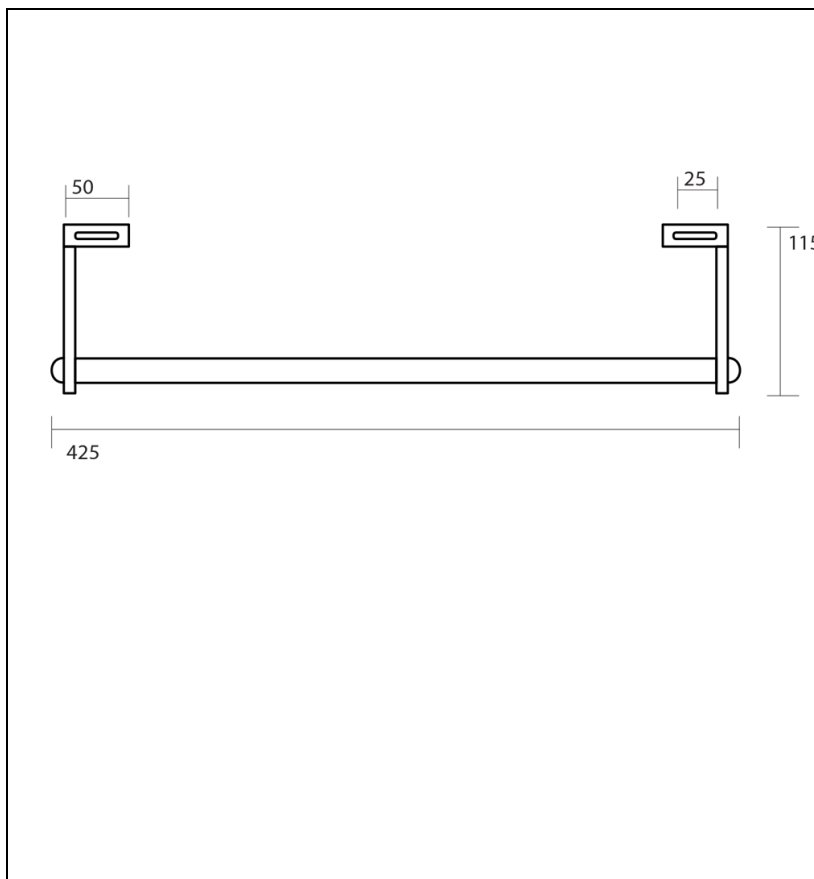

WD74089 : porte serviettes latéral WALDORF

CRISTINA
RUBINETTERIE

ondyna

Caractéristiques

- Fixation directe sur la céramique des lavabos Waldorf
- 40 cm, 100% laiton
- Garantie 5 ans