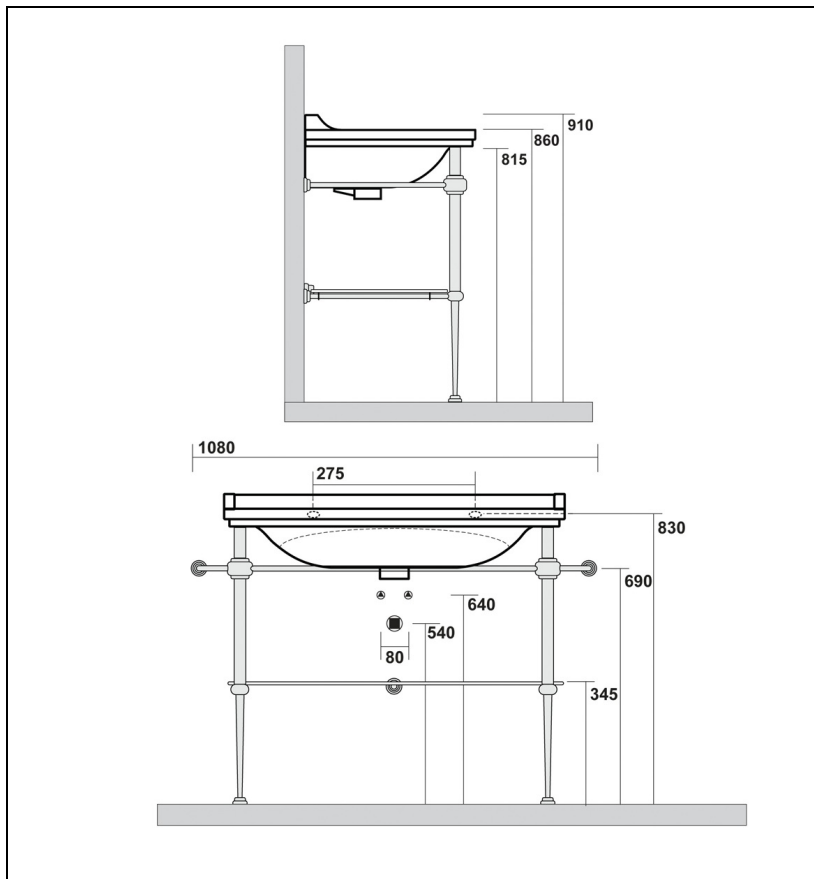

WD91951 : Piètement console laiton chromé
WALDORF

CRISTINA
RUBINETTERIE
ondyna

51 > chromé

Caractéristiques

- Piètement console laiton pour vasque WD10055 (non fournie)
- Avec tablette en verre
- Largeur 1080 mm
- Garantie 5 ans