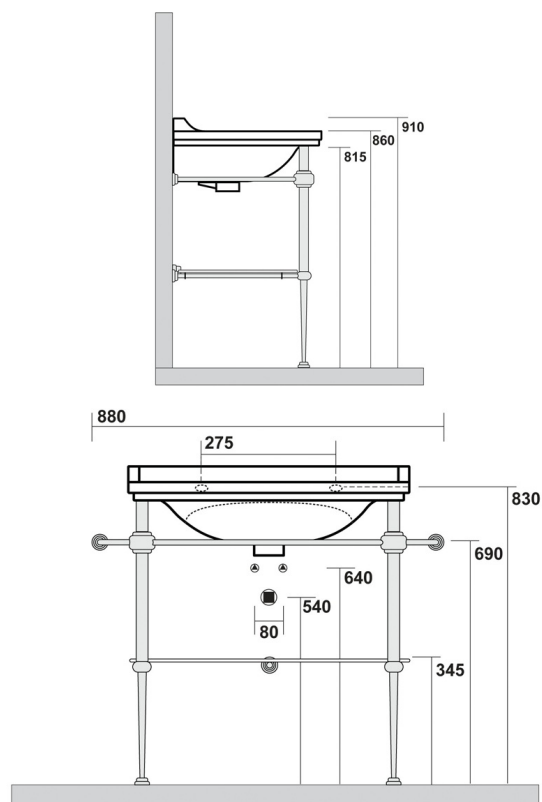

WD919751 : PIEDS LAITON CHROME AVEC
TABLETTE 80 CM POUR WALDORF
WD8055/WD8155 WALDORF

CRISTINA
RUBINETTERIE
ondyna

51 > chromé

Caractéristiques

- Piétement console laiton pour vasque WD8055 / WD8155 (non fournie)
- Avec tablette en verre
- Largeur 780 mm
- Garantie 5 ans