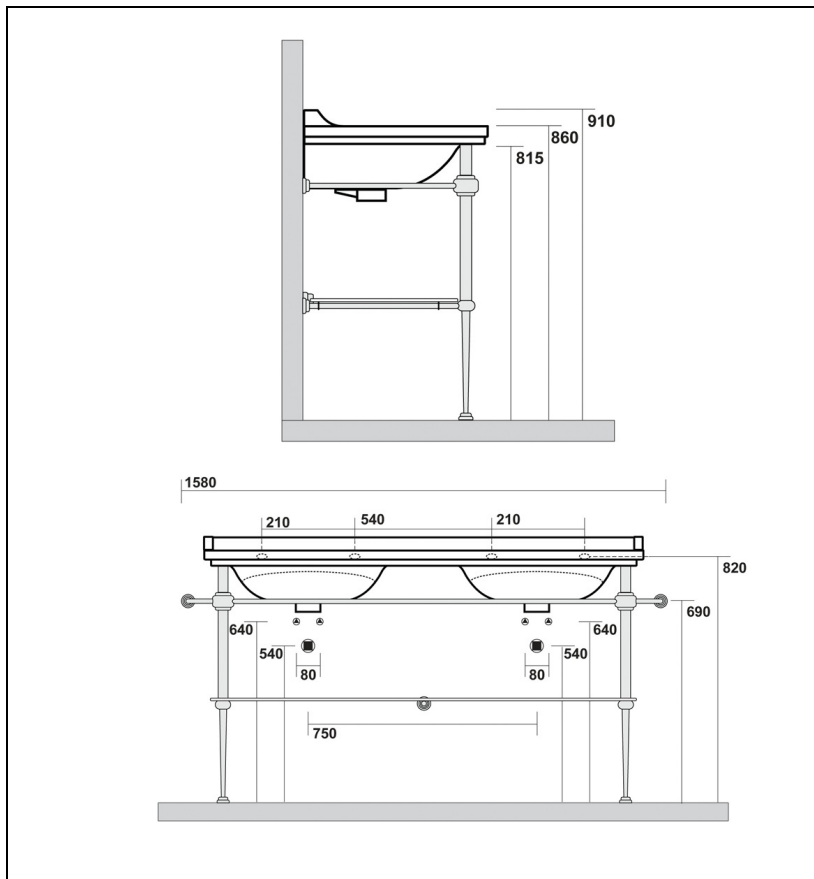

WD92051 : Piètement console métal chromé
WALDORF

CRISTINA
RUBINETTERIE
ondyna

51 > chromé

Caractéristiques

- Piètement console métal pour vasque WD15055 (non fournie)
- Avec tablette en verre
- Largeur 1500 mm
- Garantie 5 ans