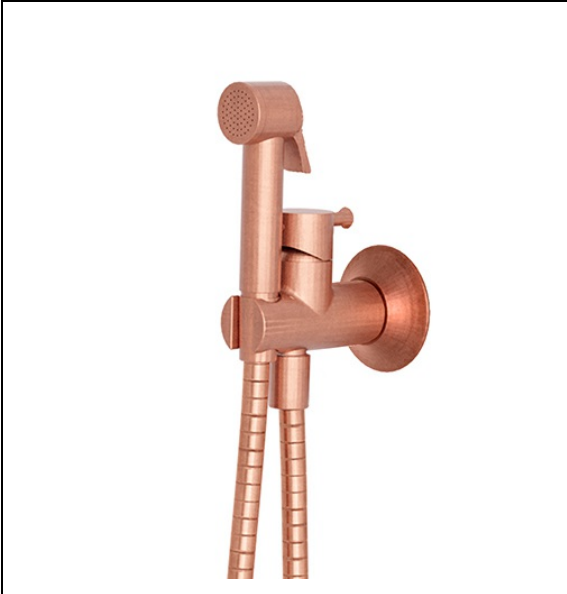

WJ67134P : Kit WC mitigeur rétro avec douchette et flexible HYDROTHERAPIE

Caractéristiques

- LIVRÉ SANS MÉCANISME, mitigeur douchette à impulsion
- flexible double agrafage
- A installer avec box CS67600
- Garantie 8 ans