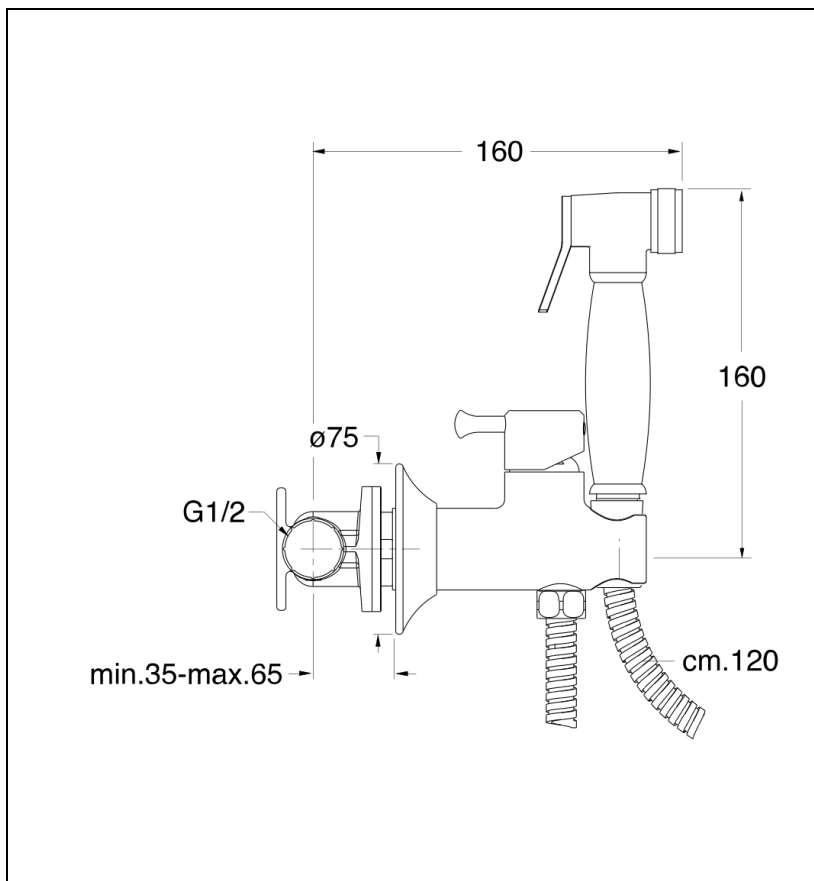

WJ67752 : KIT WC MITIGEUR EC-EF ENCASTRE
DORE HYDROTHERAPIE

52 > doré

Caractéristiques

- Mitigeur, douchette à impulsion, flexible "long life" 150 cm
- Chromé
- Garantie 8 ans