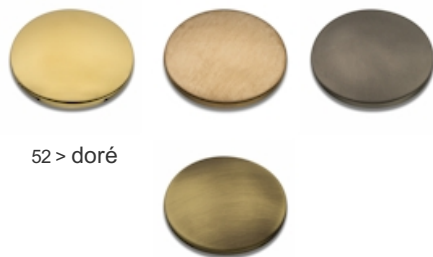

WJ67752 : KIT WC MITIGEUR EC-EF ENCASTRE
DORE HYDROTHERAPIE

52 > doré

Caractéristiques

- Mitigeur, douchette à impulsion, flexible "long life" 150 cm
- Chromé
- Garantie 8 ans