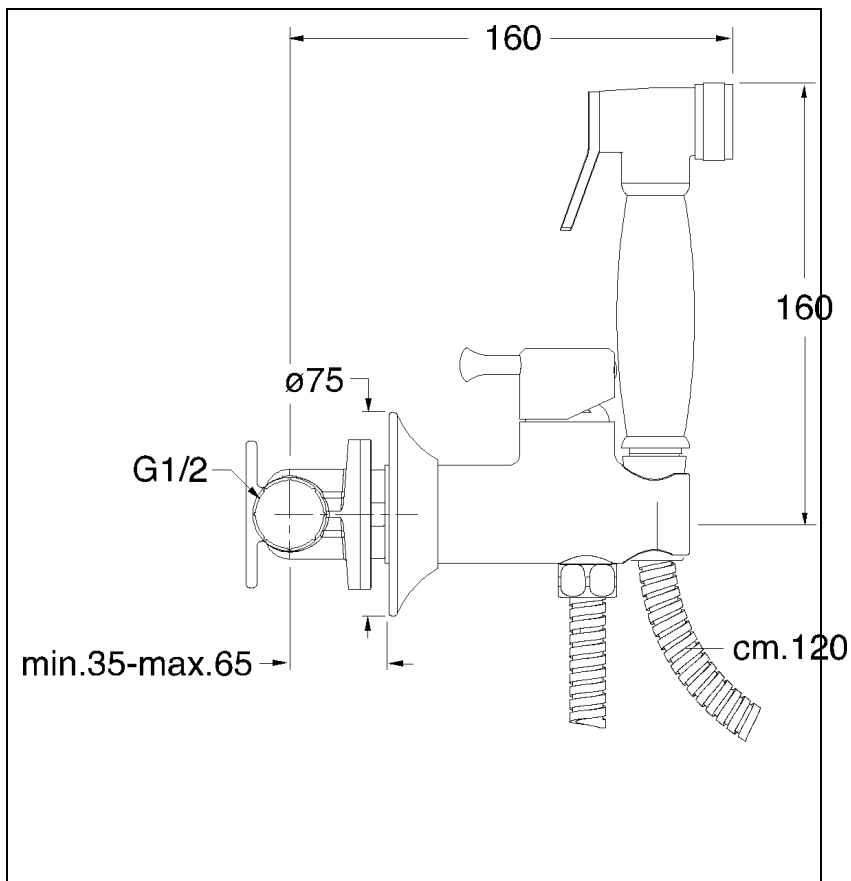

WJ67792 : KIT WC MITIGEUR EC-EF ENCASTRE  
DORE HYDROTHERAPIE

CRISTINA  
RUBINETTERIE  
ondyna

92 > vieux bronze

## Caractéristiques

- Mitigeur, douchette à impulsion, flexible "long life" 150 cm
- Vieux bronze
- Garantie 8 ans