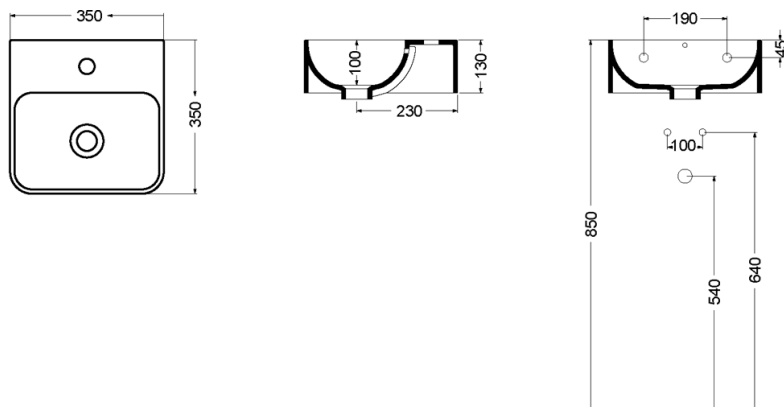

WNL3535 : NORMAL35 CERAMIQUE LAVE MAINS

CRISTINA
RUBINETTERIE

ondyna

Caractéristiques

- A POSER / A SUSPENDRE
- EMAILAGE 3 FACES
- Hauteur 130 mm
- Largeur 350 mm
- Profondeur 350 mm
- Garantie 5 ans