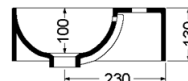

WNL3535 : NORMAL35 CERAMIQUE LAVE MAINS

CRISTINA
RUBINETTERIE

ondyna

Caractéristiques

- A poser / à suspendre
- Hauteur 130 mm
- Largeur 350 mm
- Profondeur 350 mm
- Garantie 5 ans