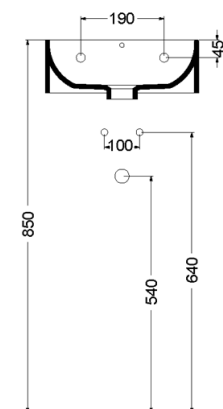

WNL3535 : NORMAL35 CERAMIQUE LAVE MAINS

CRISTINA
RUBINETTERIE

ondyna

Caractéristiques

- A poser / à suspendre
- Hauteur 130 mm
- Largeur 350 mm
- Profondeur 350 mm
- Garantie 5 ans