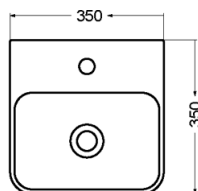

WNL3535 : NORMAL35 CERAMIQUE LAVE MAINS

CRISTINA
RUBINETTERIE

ondyna

Caractéristiques

- A poser / à suspendre
- Hauteur 130 mm
- Largeur 350 mm
- Profondeur 350 mm
- Garantie 5 ans