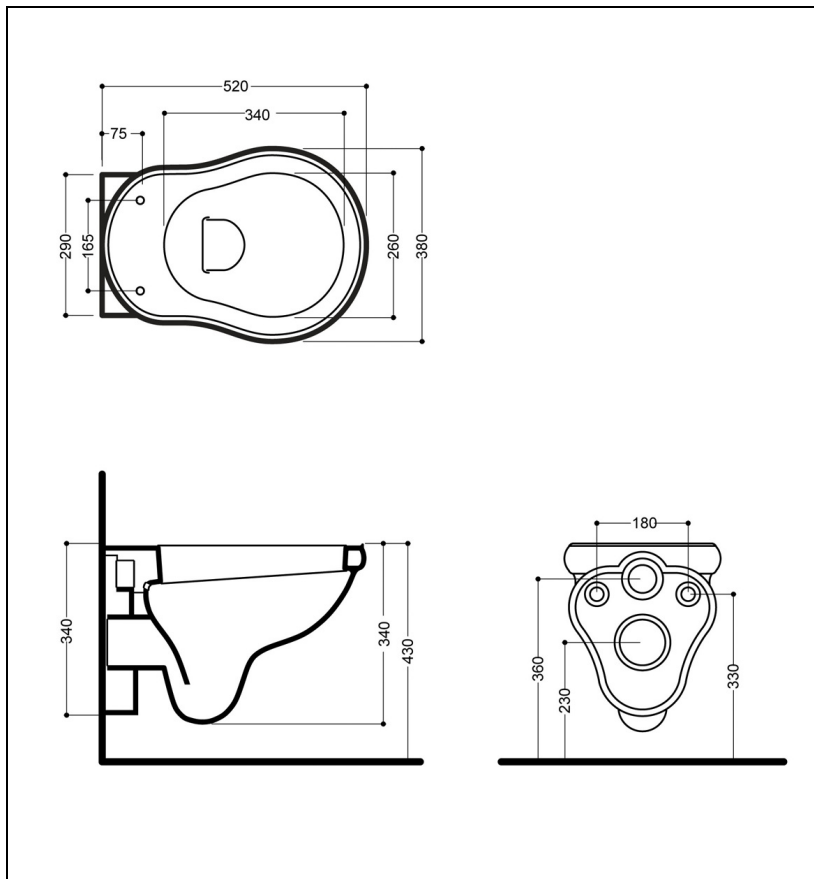

WPG1015 : BLOC WC RETRO COMPLET
SUSPENDU BLANC PARIGI

Caractéristiques

- Garantie 5 ans