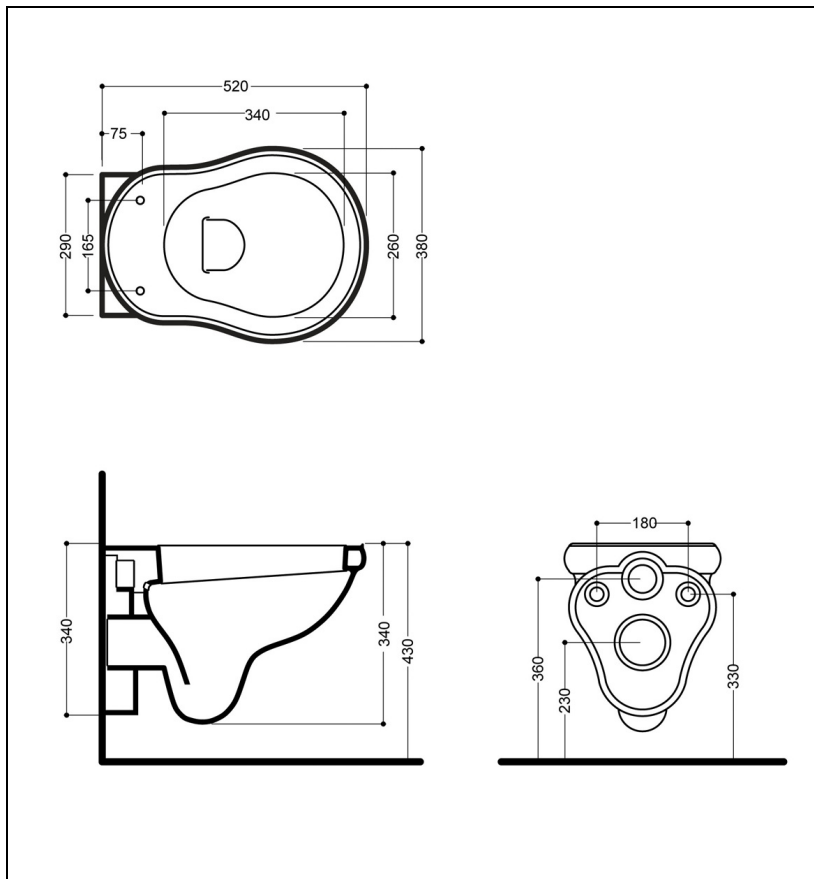

WPG1015 : BLOC WC RETRO COMPLET SUSPENDU BLANC PARIGI

Caractéristiques

- Bloc WC avec abattant
- Garantie 5 ans